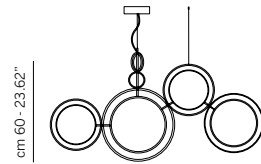

cm 20 x cm 5 - 7.87" x 1.97"

cm 105 x cm 5 - 41.34" x 1.97"

GIRASOLE VERTICAL

vetri / glass ☐ ☒
metalli / metal ☐ ☒