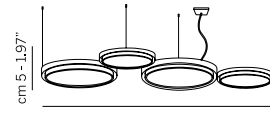

cm 105 x cm 50 - 41.34" x 19.69"

GIRASOLE HORIZONTAL

vetri / glass ☐ ☒
metalli / metal ☐ ☒