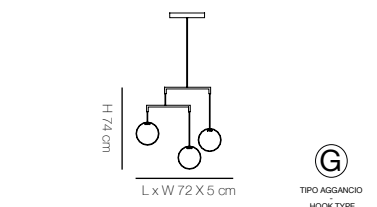

sospeso

SOSPESO S3

3 spotted 9W - 4000°K - 12 Vdc
840 lm - Dimmable: yes