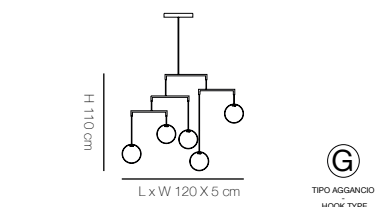

TXXNTY · COLLECTION 2023 ·

**SOSPESO S5**

5 spotted 16W - 4000°K - 12 Vdc  
1400 lm - Dimmable: yes

**SOSPESO S3**

3 spotted 9W - 4000°K - 12 Vdc  
840 lm - Dimmable: yes

**SOSPESO lamp**

1 spotted 3W - 4000°K - 12 Vdc  
280 lm - Dimmable: yes