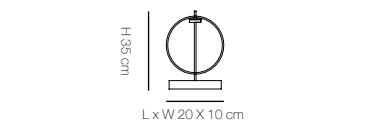

TXXNTY · COLLECTION 2023 ·

**SOSPESO S5**

5 spotted 16W - 4000°K - 12 Vdc  
1400 lm - Dimmable: yes

**SOSPESO S3**

3 spotted 9W - 4000°K - 12 Vdc  
840 lm - Dimmable: yes

**SOSPESO lamp**

1 spotted 3W - 4000°K - 12 Vdc  
280 lm - Dimmable: yes