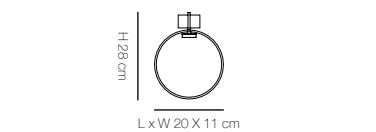

TXXNTY · COLLECTION 2023 ·

**SOSPESO S5**

5 spotted 16W - 4000°K - 12 Vdc  
1400 lm - Dimmable: yes

**SOSPESO S3**

3 spotted 9W - 4000°K - 12 Vdc  
840 lm - Dimmable: yes

**SOSPESO lamp**

1 spotted 3W - 4000°K - 12 Vdc  
280 lm - Dimmable: yes