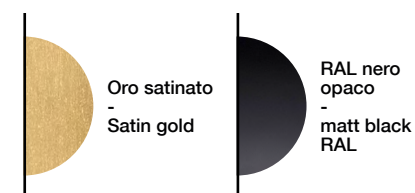

TXXNTY · COLLECTION 2023 ·

Finitura - Finish