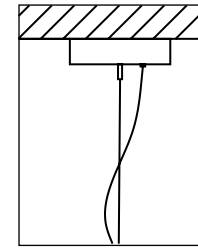

agganci - hooks

Altezza - Height
MIN 18 cm - 7,08"
MAX 150 cm - 359,05"

Aggancio con tirante in metallo (A)
Hook with metal cable (A)

L'altezza dei lampadari è calcolata escludendo l'aggancio. Aggancio con rosone e filo tirante

The height of the chandeliers is calculated by excluding the hook. Hook with the ceiling cup and cable