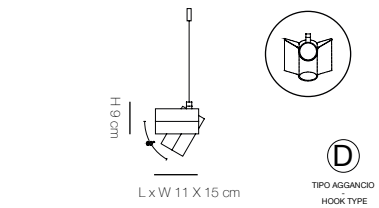

RONDINE big

1 GU10 MR16 bulb 4W - 4000°K - 220 Vdc
450 lm - life time 15.000 hrs - Dimmable: no