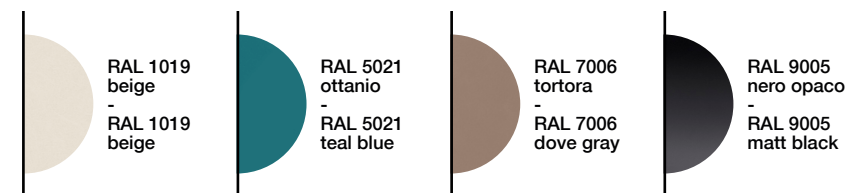

Finitura - Finish

* Altre finiture e colori su richiesta - Other finishes and colors on request *