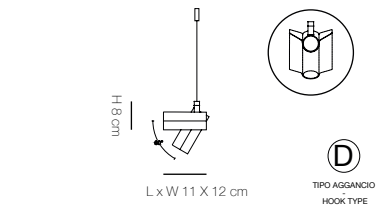

RONDINE small

1 GU10 MR11 bulb 4W - 4000°K - 220 Vdc
220 lm - life time 30.000 hrs - Dimmable: no

rondine

Simone Di Liddo

Particolari - Details

Rondine ha un corpo in alluminio tornito su disegno e ali in metallo. Lo snodo consente il movimento di rondine in verticale e orizzontale. Sono proposte due dimensioni differenti di Rondine. E' possibile creare conformazioni più articolate e richiedere un progetto ad hoc che si adatti al meglio ai vostri spazi.

-

Rondine has a turned aluminium body and metal wings. The joint allows the movement of Rondine in vertical and horizontal. There are two different sizes of Rondine. It's possible to create more articulated conformations and request an ad hoc project that best suits your spaces.