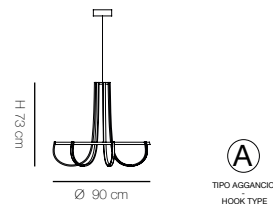

### PARACHUTE L8

8 strip-led 138W - 4000°K - 24 Vdc  
12.960 lm - life time 40.000 hrs - Dimmable: yes