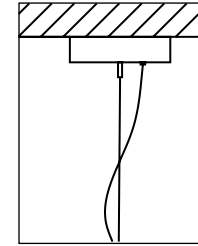

agganci - hooks

Altezza - Height
MIN 18 cm - 7.08"
MAX 150 cm - 359.05"

A Aggancio con tirante in metallo (A)
Hook with metal cable (A)

L'altezza dei lampadari è calcolata escludendo l'aggancio. Aggancio con rosone e filo tirante

The height of the chandeliers is calculated by excluding the hook. Hook with the ceiling cup and cable