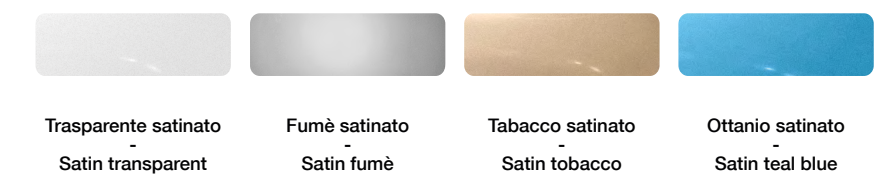

ILLUSIONE wall lamp small

1 GX53 bulb - 6W - 3000°K - 220 Vdc
560 lm - life time 15.000 hrs - Dimmable: no

illusione

Alberto Ghirardello

Particolari - Details

Struttura in metallo realizzata su disegno.

Mezza sfera in vetro soffiato con effetto bolle, made in Veneto. La base dell'applicque è in cromo specchiato, per creare illusione ottica: la mezza sfera in vetro riflettendosi crea immagine di sfera intera.

Per qualsiasi richiesta o differente versione non esitate a contattarci

-

Metal structure made on drawing.

Blown glass half sphere with bubble effect, made in Veneto. The base of the wall lamp is in mirrored chrome, in order to create an optical illusion: the glass half sphere reflects itself and creates the image of a whole sphere.

Do not hesitate to contact us for any request or different version

Finitura - Finish

Colori - Colors

* Altre finiture e colori su richiesta - Other finishes and colors on request *