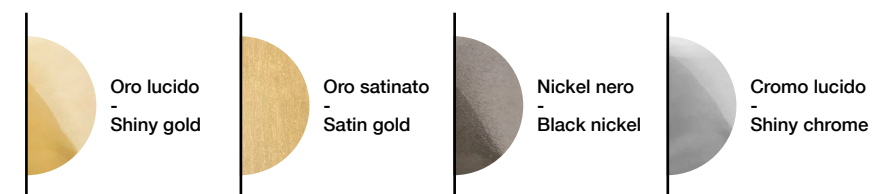

ALBERTO GHIRARDELLO

Illusione wall lamp

illusione

TXXNTY · *COLLECTION 2023* ·

illusione

TXXNTY · COLLECTION 2023 ·

ILLUSIONE wall lamp big

1 GX53 bulb - 6W - 3000°K - 220 Vdc
560 lm - life time 15.000 hrs - Dimmable: no

ILLUSIONE wall lamp small

1 GX53 bulb - 6W - 3000°K - 220 Vdc
560 lm - life time 15.000 hrs - Dimmable: no

illusione

Alberto Ghirardello

Particolari - Details

Struttura in metallo realizzata su disegno.

Mezza sfera in vetro soffiato con effetto bolle, made in Veneto. La base dell'applicque è in cromo specchiato, per creare illusione ottica: la mezza sfera in vetro riflettendosi crea immagine di sfera intera.

Per qualsiasi richiesta o differente versione non esitate a contattarci

-

Metal structure made on drawing.

Blown glass half sphere with bubble effect, made in Veneto. The base of the wall lamp is in mirrored chrome, in order to create an optical illusion: the glass half sphere reflects itself and creates the image of a whole sphere.

Do not hesitate to contact us for any request or different version

Finitura - Finish

Colori - Colors

* Altre finiture e colori su richiesta - Other finishes and colors on request *