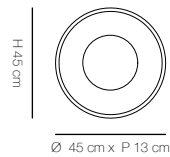

ALBERTO GHIRARDELLO

Illusione wall lamp

illusione

TXXNTY · *COLLECTION 2023* ·

illusione

TXXNTY · COLLECTION 2023 ·

ILLUSIONE wall lamp big

1 GX53 bulb - 6W - 3000°K - 220 Vdc
560 lm - life time 15.000 hrs - Dimmable: no

ILLUSIONE wall lamp small

1 GX53 bulb - 6W - 3000°K - 220 Vdc
560 lm - life time 15.000 hrs - Dimmable: no

illusione

Alberto Ghirardello

Particolari - Details

Struttura in metallo realizzata su disegno.

Mezza sfera in vetro soffiato con effetto bolle, made in Veneto. La base dell'applicque è in cromo specchiato, per creare illusione ottica: la mezza sfera in vetro riflettendosi crea immagine di sfera intera.

Per qualsiasi richiesta o differente versione non esitate a contattarci

-

Metal structure made on drawing.

Blown glass half sphere with bubble effect, made in Veneto. The base of the wall lamp is in mirrored chrome, in order to create an optical illusion: the glass half sphere reflects itself and creates the image of a whole sphere.