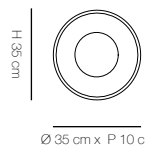

ALBERTO GHIRARDELLO

Illusione wall lamp

illusione

TXXNTY · *COLLECTION 2023* ·

illusione

TXXNTY · COLLECTION 2023 ·

ILLUSIONE wall lamp big

1 GX53 bulb - 6W - 3000°K - 220 Vdc
560 lm - life time 15.000 hrs - Dimmable: no

ILLUSIONE wall lamp small

1 GX53 bulb - 6W - 3000°K - 220 Vdc
560 lm - life time 15.000 hrs - Dimmable: no

illusione

Alberto Ghirardello

Particolari - Details

Struttura in metallo realizzata su disegno.

Mezza sfera in vetro soffiato con effetto bolle, made in Veneto. La base dell'applicque è in cromo specchiato, per creare illusione ottica: la mezza sfera in vetro riflettendosi crea immagine di sfera intera.

Per qualsiasi richiesta o differente versione non esitate a contattarci

-

Metal structure made on drawing.

Blown glass half sphere with bubble effect, made in Veneto. The base of the wall lamp is in mirrored chrome, in order to create an optical illusion: the glass half sphere reflects itself and creates the image of a whole sphere.