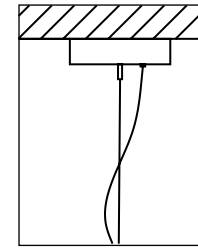

agganci - hooks

Altezza - Height
MIN 18 cm - 7.08"
MAX 150 cm - 359,05"

Aggancio con tirante in metallo (A)
Hook with metal cable (A)

L'altezza dei lampadari è calcolata escludendo l'aggancio. Aggancio con rosone e filo tirante

The height of the chandeliers is calculated by excluding the hook. Hook with the ceiling cup and cable