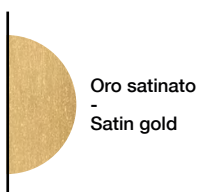

atollo

Studio in Project

Finitura - Finish

Oro satinato
-
Satin gold

Colori - Colors

Trasparente
-
Transparent

Rosaline

* Altre finiture e colori su richiesta - Other finishes and colors on request *