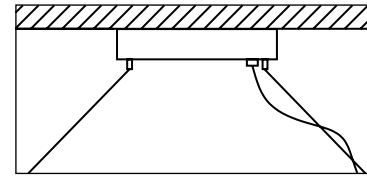

agganci - hooks

Altezza - Height
MIN 24 cm - 9,44"
MAX 100 cm - 39,37"

C Aggancio con tiranti per
sospensioni (C) - Hook with metal
cables for suspension (C)

L'altezza delle sospensioni è calcolata escludendo
l'aggancio. Aggancio con rosone e tiranti.

The height of suspensions is calculated by excluding
the hook. Hook with the ceiling cup and metal cables.