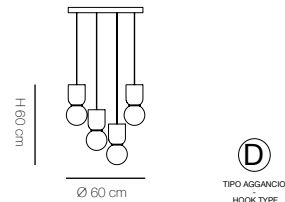

ATLAS S4

4 G9 bulb - max 6 W - 220 Vdc
dimmmable: yes