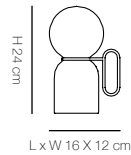

TXXNTY · COLLECTION 2023 ·

Atlas S4

atlas

Atlas S6

TXXNTY · COLLECTION 2023 ·

ATLAS battery lamp

1 cabled - 2 W - 4000°K - 2,7 Vdc - 440 Lm
dimmmable: yes

ATLAS lamp