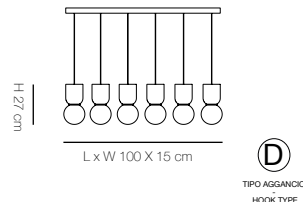

ATLAS S6

6 G9 bulb - max 6 W - 220 Vdc
dimmmable: yes

atlas

Alberto Ghirardello

Particolari - Details

Lampada con componenti in metallo, alluminio e ottone.

Sfere in borosilicato con texture rigato verticale e rigato ritorto. Possibilità di richiedere Atlas lamp con cavo e lampadina G9 - 220 Vdc o Atlas battery lamp con led e sistema batteria ricaricabile, LI- Po (litio e polimeri di litio) 8000 mAh. Accensione e dimmerazione con pulsante touch. Durata nominale 8 H. Per qualsiasi richiesta o differente versione non esitate a contattarci.

Lamp with metal, aluminum and brass components. Borosilicate spheres with vertical striped texture and twisted striped. Possibility to request Atlas lamp with cable and bulb G9 - 220 Vdc and Atlas battery lamp with led and rechargeable battery system LI- Po (lithium and lithium polymers) 8000 mAh. Nominal duration 8 H. Ignition and dimming with touch button. Do not hesitate to contact us for any request or different version.