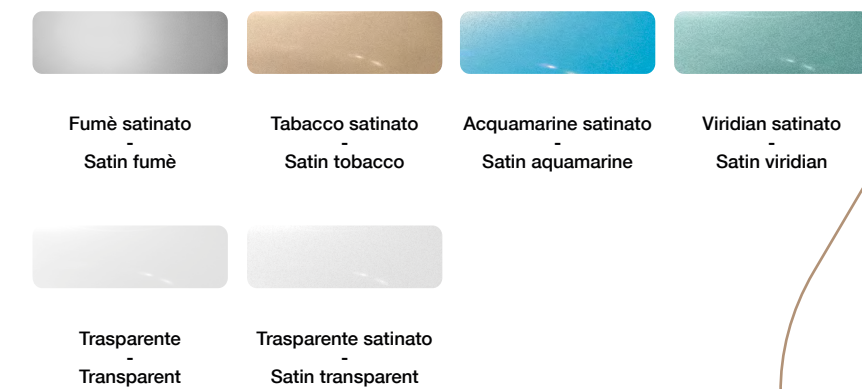

atlas

Alberto Ghirardello

Particolari - Details

Lampada con componenti in metallo, alluminio e ottone.

Sfere in borosilicato con texture rigato verticale e rigato ritorto. Possibilità di richiedere Atlas lamp con cavo e lampadina G9 - 220 Vdc o Atlas battery lamp con led e sistema batteria ricaricabile, LI- Po (litio e polimeri di litio) 8000 mAh. Accensione e dimmerazione con pulsante touch. Durata nominale 8 H. Per qualsiasi richiesta o differente versione non esitate a contattarci.

Finitura - Finish

Colori - Colors

* Altre finiture e colori su richiesta - Other finishes and colors on request *