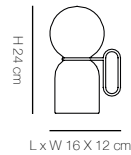

TXXNTY · COLLECTION 2023 ·

Atlas S4

atlas

Atlas S6

TXXNTY · COLLECTION 2023 ·

ATLAS battery lamp

1 cabled - 2 W - 4000°K - 2,7 Vdc - 440 Lm
dimmmable: yes

ATLAS lamp