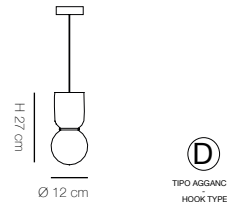

ATLAS S1

1 G9 bulb - max 6 W - 220 Vdc
dimmmable: yes