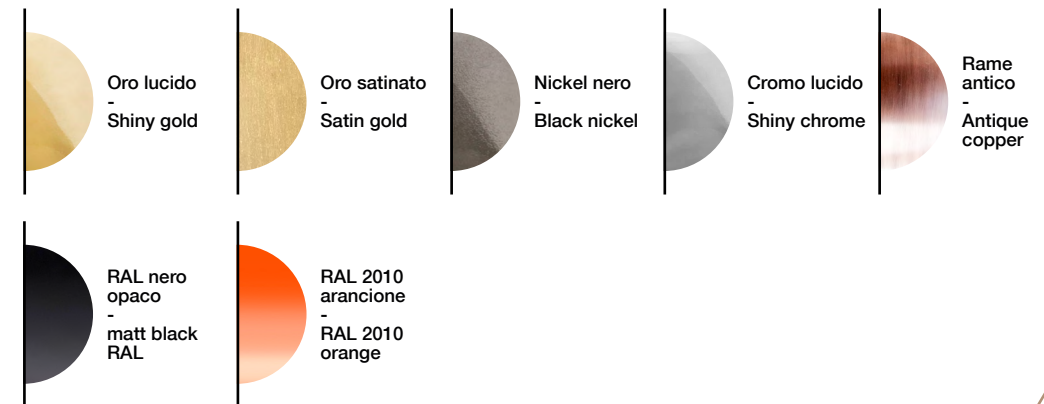

atlas

Alberto Ghirardello

Particolari - Details

Lampada con componenti in metallo, alluminio e ottone.

Sfere in borosilicato con texture rigato verticale e rigato ritorto. Possibilità di richiedere Atlas lamp con cavo e lampadina G9 - 220 Vdc o Atlas battery lamp con led e sistema batteria ricaricabile, LI- Po (litio e polimeri di litio) 8000 mAh. Accensione e dimmerazione con pulsante touch. Durata nominale 8 H. Per qualsiasi richiesta o differente versione non esitate a contattarci.

Lamp with metal, aluminum and brass components. Borosilicate spheres with vertical striped texture and twisted striped. Possibility to request Atlas lamp with cable and bulb G9 - 220 Vdc and Atlas battery lamp with led and rechargeable battery system LI- Po (lithium and lithium polymers) 8000 mAh. Nominal duration 8 H. Ignition and dimming with touch button. Do not hesitate to contact us for any request or different version.

Finitura - Finish

Colori - Colors

* Altre finiture e colori su richiesta - Other finishes and colors on request *