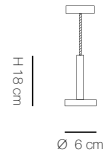

ASTRAL S1

1 spotted - 3W - 4000°K - 12 Vdc - SMD 5630
280 lm - life time 30.000 hrs - Dimmable: yes