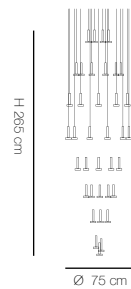

ASTRAL project 84

84 spotted - 252W - 4000°K - 12 Vdc - SMD 5630
23520 lm - life time 30.000 hrs - Dimmable: yes

ASTRAL chandelier 52

52 spotted - 156W - 4000°K - 12 Vdc - SMD 5630
14560 lm - life time 30.000 hrs - Dimmable: yes

ASTRAL S68

68 spotted - 204W - 4000°K - 12 Vdc - SMD 5630
19040 lm - life time 30.000 hrs - Dimmable: yes

astral colors

Studio in Project

Particolari - Details

Faretto realizzato in alluminio su nostro disegno. Astral è già disponibile nelle misure indicate nei disegni. Verrà realizzato un progetto esclusivo che si adatti al meglio ai vostri spazi e soddisfi le vostre esigenze. Per qualsiasi richiesta o differente versione non esitate a contattarci.