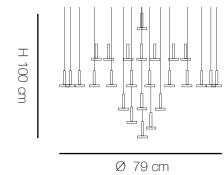

ASTRAL chandelier 52

52 spotted - 156W - 4000°K - 12 Vdc - SMD 5630
14560 lm - life time 30.000 hrs - Dimmable: yes