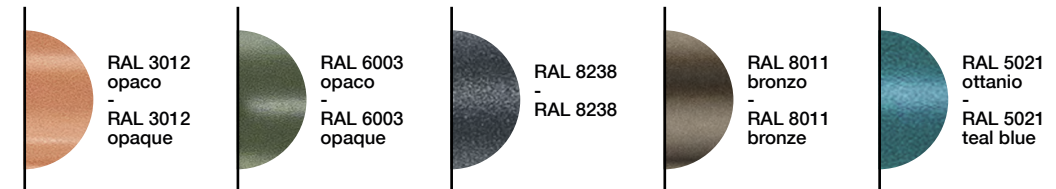

ASTRAL S68

68 spotted - 204W - 4000°K - 12 Vdc - SMD 5630
19040 lm - life time 30.000 hrs - Dimmable: yes

astral colors

Studio in Project

Particolari - Details

Faretto realizzato in alluminio su nostro disegno. Astral è già disponibile nelle misure indicate nei disegni. Verrà realizzato un progetto esclusivo che si adatti al meglio ai vostri spazi e soddisfi le vostre esigenze. Per qualsiasi richiesta o differente versione non esitate a contattarci.

Finitura - Finish

Colori - Colors

Opalino
-
Opal

* (L) Aggancio da definire - Hooks to be defined

* Altre finiture e colori su richiesta - Other finishes and colors on request *