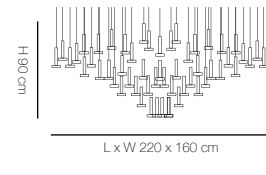

ASTRAL S158 project

158 spotted - 474W - 4000°K - 12 Vdc - SMD 5630
44220 lm - life time 30.000 hrs - Dimmable: yes