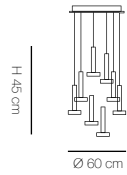

ASTRAL S10

10 spotted - 30W - 4000°K - 12 Vdc - SMD 5630
2800 lm - life time 30.000 hrs - Dimmable: yes