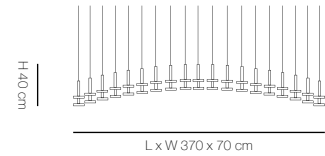

ASTRAL S1

1 spotted - 3W - 4000°K - 12 Vdc - SMD 5630
280 lm - life time 30.000 hrs - Dimmable: yes

ASTRAL S10

10 spotted - 30W - 4000°K - 12 Vdc - SMD 5630
2800 lm - life time 30.000 hrs - Dimmable: yes