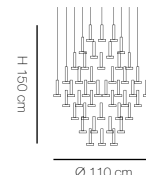

ASTRAL chandelier 133

133 spotted - 399W - 4000°K - 12 Vdc - SMD 5630
37240 lm - life time 30.000 hrs - Dimmable: yes