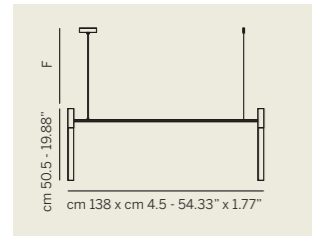

LINEA

design by Studio in project

Finitura | nichel nero lucido, oro lucido. Altre finiture su richiesta.

Colori | acquamarina, trasparente, tabacco, fumè grigio. Altri colori su richiesta.

Particolari | Linea è un prodotto modulare che si può configurare in vari modi e in diverse forme. Linea è già disponibile nelle misure indicate nei disegni.

Struttura in ferro e boccole in alluminio realizzate su nostro disegno.

Tubi in borosilicato in due differenti diametri : D. 40 e D. 60.

Non esitate a contattarci per un progetto esclusivo che si adatti al meglio ai vostri spazi e soddisfi le Vostre esigenze.

Finish | shiny black nickel, shiny gold. Other finishes on request.

Color | aquamarine color, transparent, tobacco, grey fumè. Other colors on request.

Details | Linea is a modular product that can be configured in various ways and in different shapes. Linea is already available in the sizes shown in the drawings. Iron structure and aluminum bushings made on our drawing. Borosilicate tubes in two different diameters: D. 40 and D. 60.

Do not hesitate to contact us for an exclusive project that best suits your spaces and meets your needs.

LINEA S2A - TUBE 40

2 led star 4,5W - 4000°K - 12 Vdc
880 lm - life time 30.000 hrs
SMD type Z5M3 - Dimmable: yes

Aggancio con tiranti e tasselli a soffitto (F). Hook with metal cables and ceiling cable gripper (F)

vetri / glass
metalli / metal