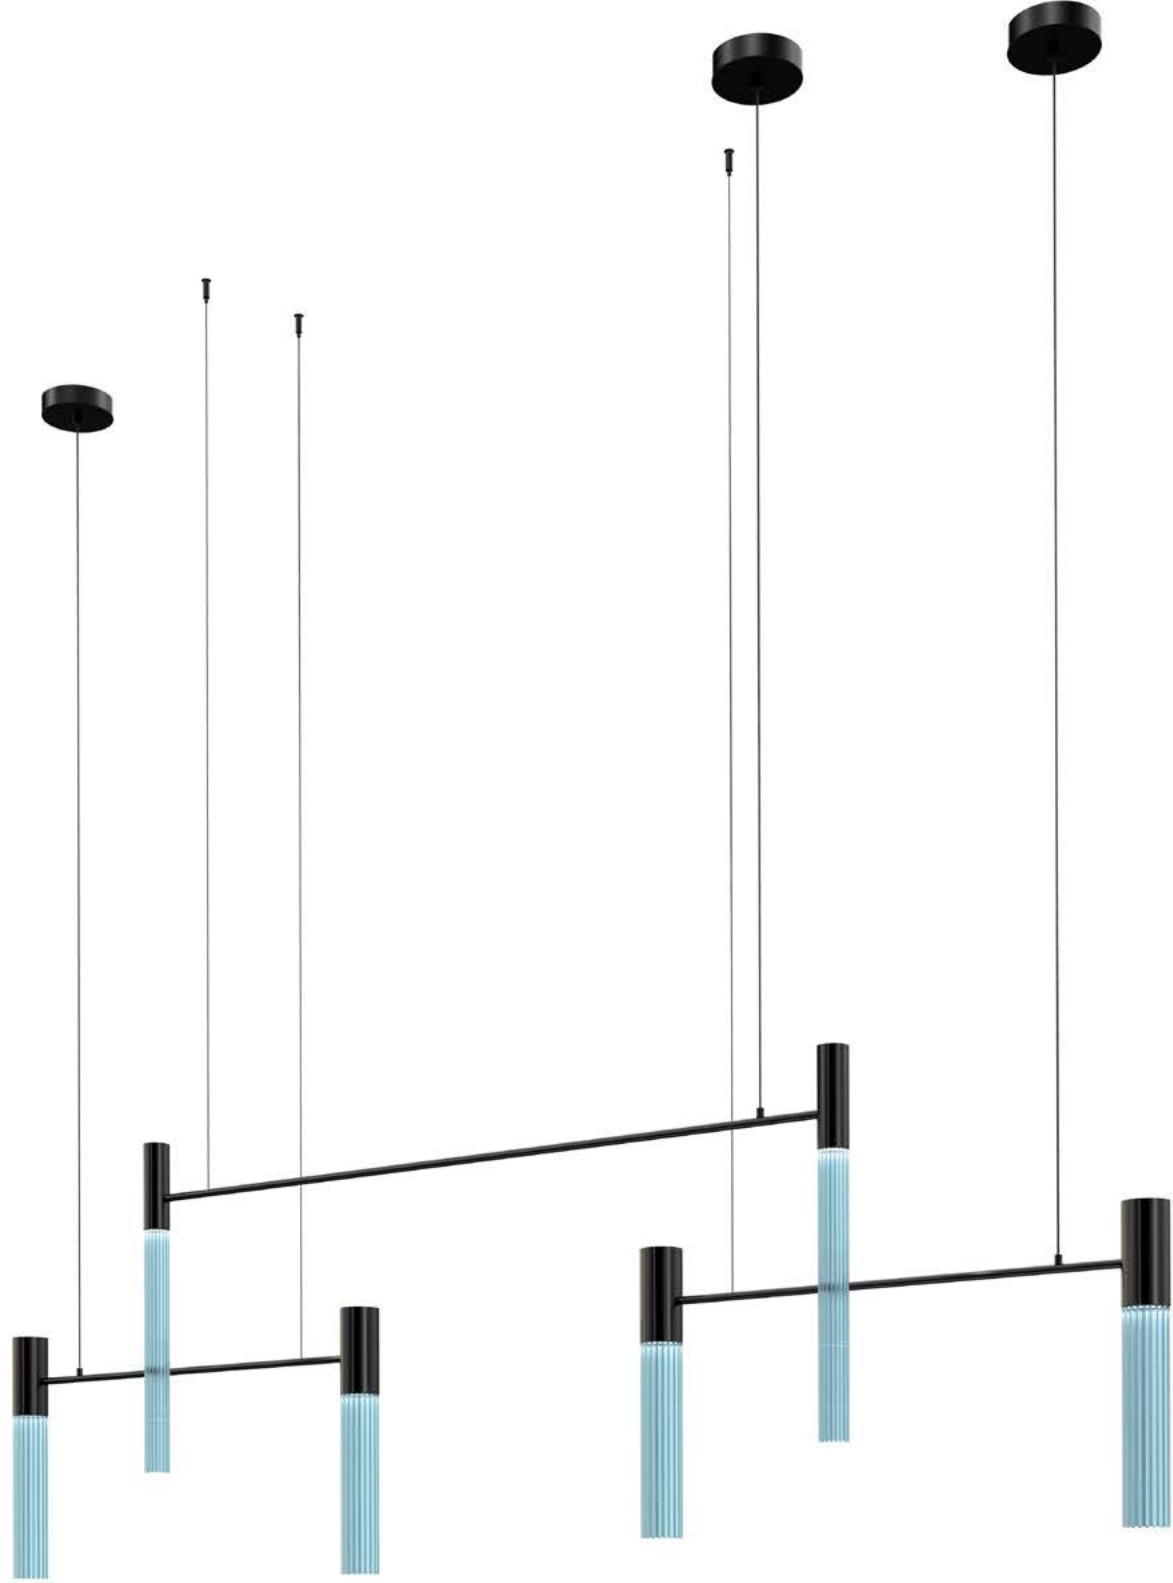

DESIGN BY
STUDIO IN PROJECT

LINEA

Linea Colors

LINEA

LINEA

Composition: Linea S2A + Linea S2B + Linea S2C + Linea S2D

Linea Project

Linea Project

Composition: Linea S2B + Linea S2C

TECHNICAL INFO

LINEA

design by Studio in project

Finitura | nichel nero lucido, oro lucido. Altre finiture su richiesta.

Colori | acquamarina, trasparente, tabacco, fumè grigio. Altri colori su richiesta.

Particolari | Linea è un prodotto modulare che si può configurare in vari modi e in diverse forme. Linea è già disponibile nelle misure indicate nei disegni.

Struttura in ferro e boccole in alluminio realizzate su nostro disegno.

Color | aquamarine color, transparent, tobacco, grey fumè. Other colors on request.

Details | Linea is a modular product that can be configured in various ways and in different shapes. Linea is already available in the sizes shown in the drawings. Iron structure and aluminum bushings made on our drawing. Borosilicate tubes in two different diameters: D. 40 and D. 60.