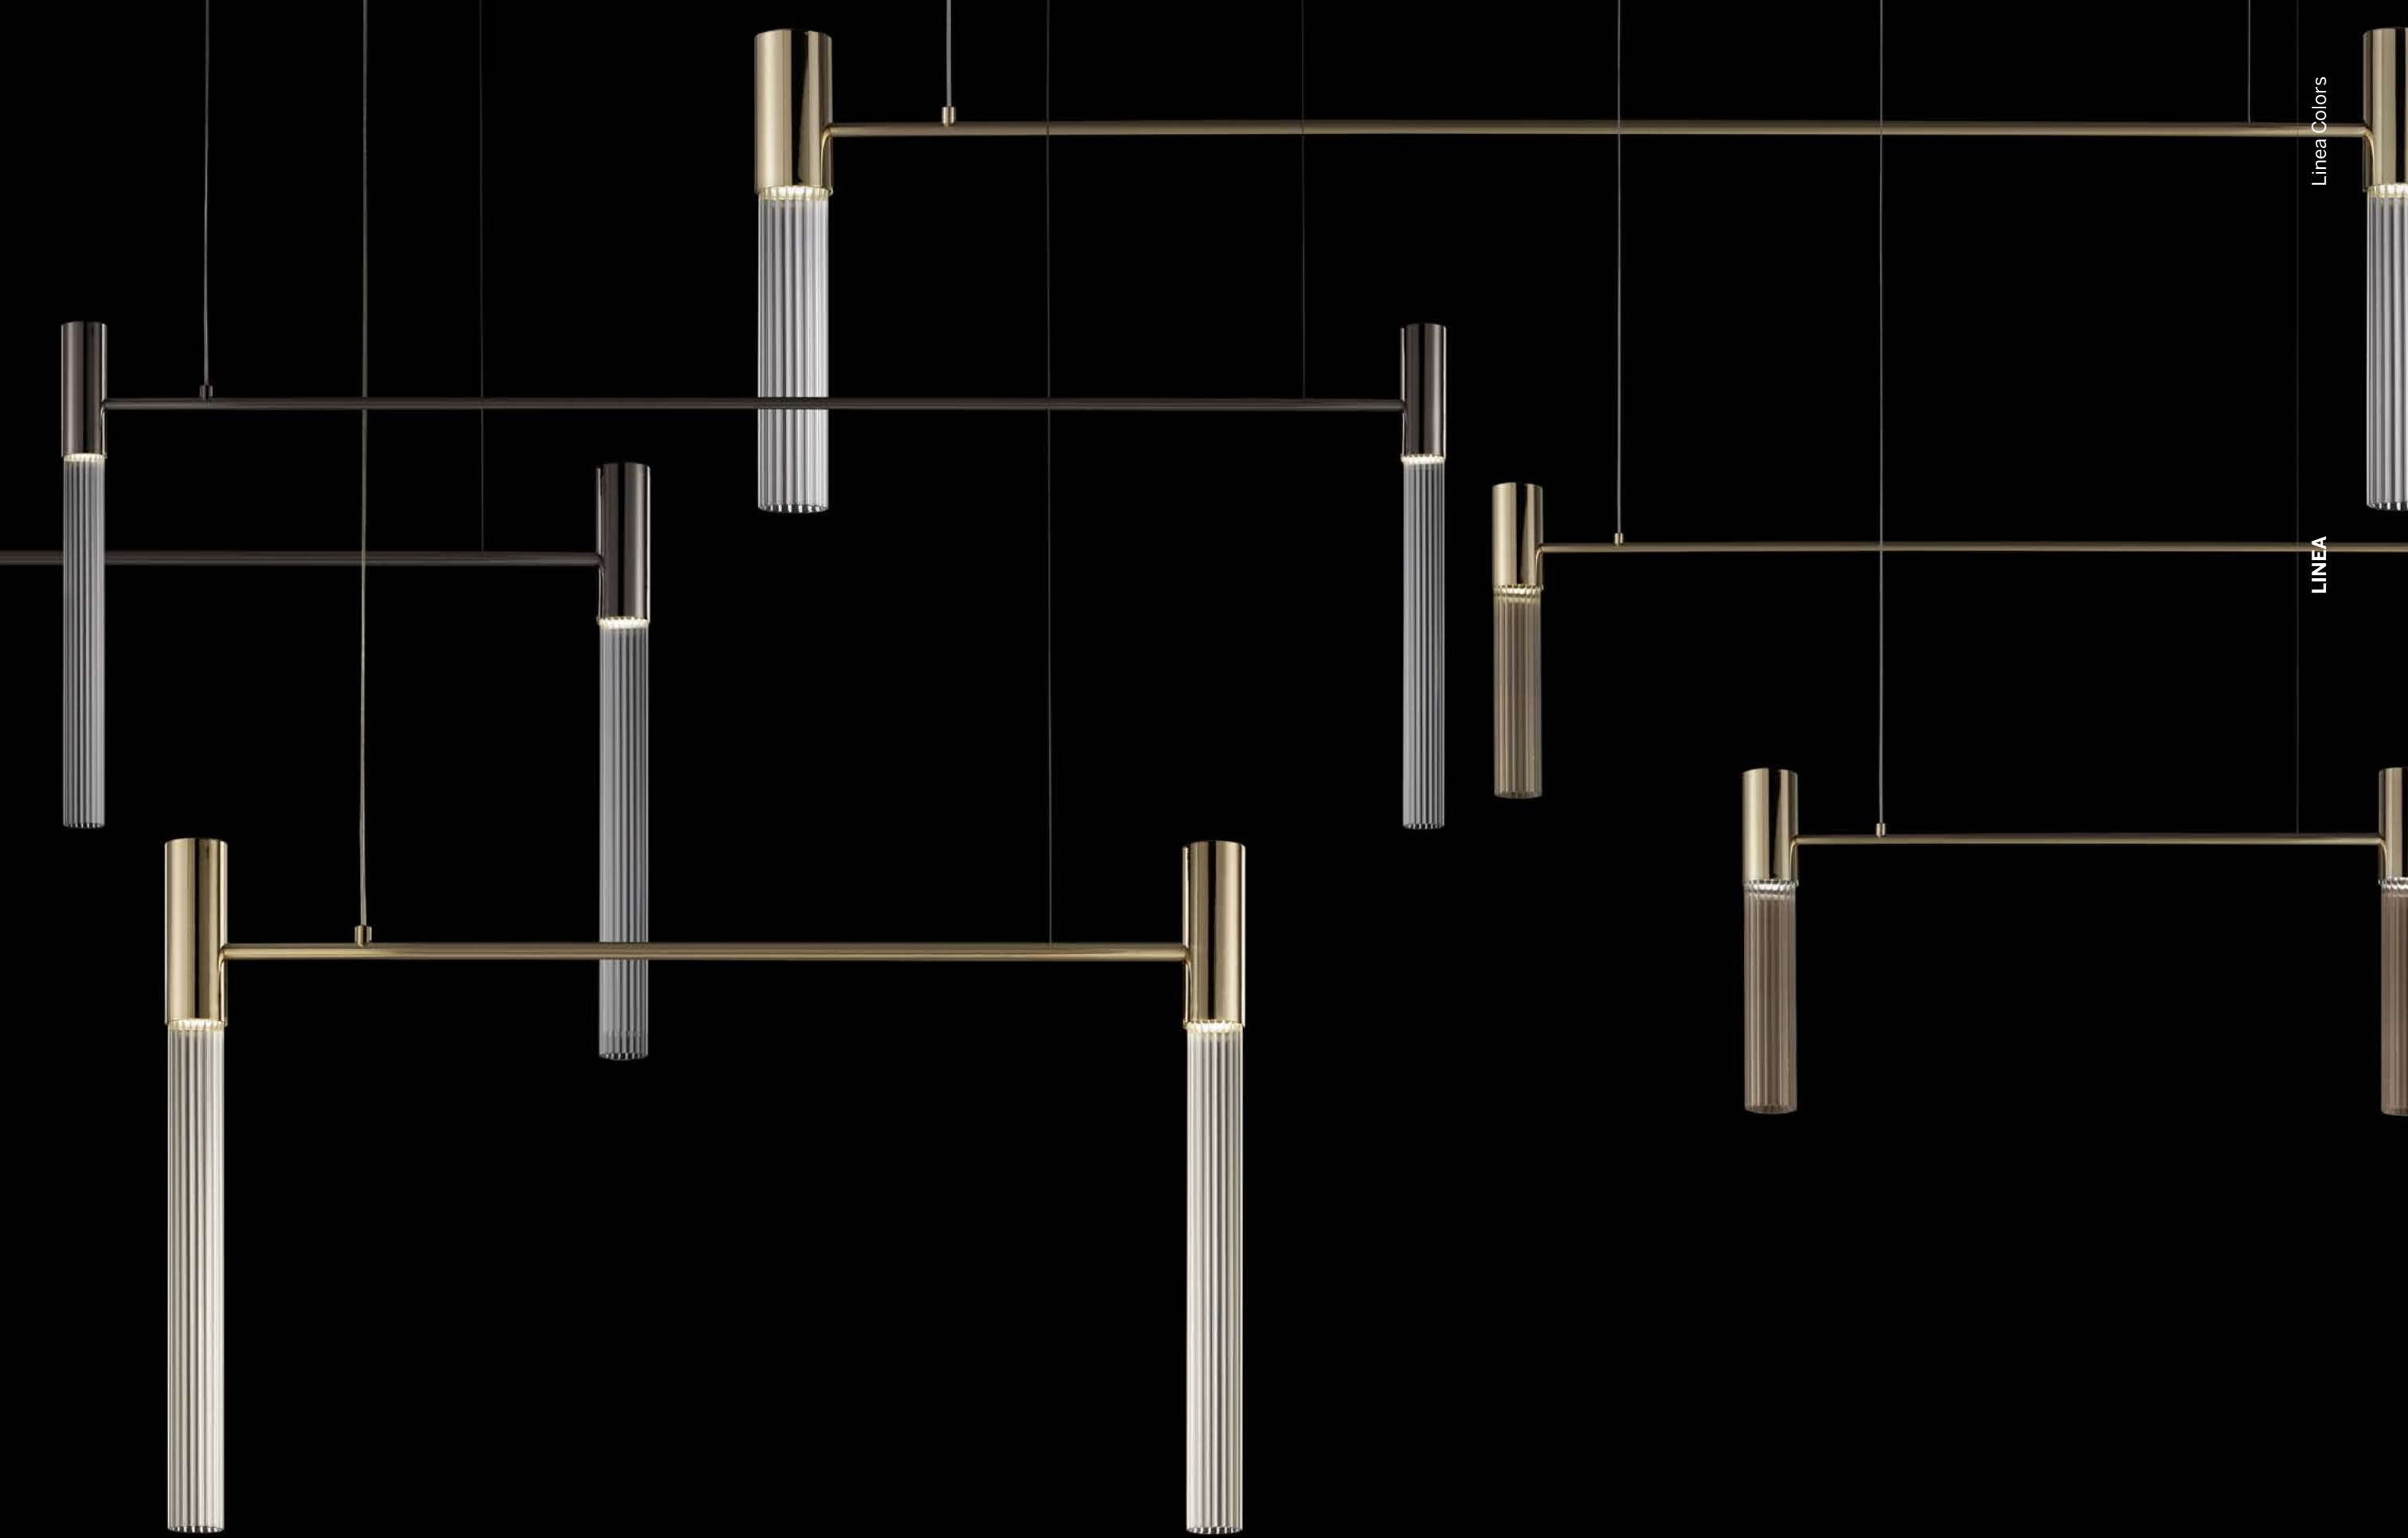

DESIGN BY
STUDIO IN PROJECT

LINEA

Linea Colors

LINEA

LINEA

Composition: Linea S2A + Linea S2B + Linea S2C + Linea S2D

Linea Project

Linea Project

Composition: Linea S2B + Linea S2C

TECHNICAL INFO

LINEA

design by Studio in project

Finitura | nichel nero lucido, oro lucido. Altre finiture su richiesta.

Colori | acquamarina, trasparente, tabacco, fumè grigio. Altri colori su richiesta.

Particolari | Linea è un prodotto modulare che si può configurare in vari modi e in diverse forme. Linea è già disponibile nelle misure indicate nei disegni.

Struttura in ferro e boccole in alluminio realizzate su nostro disegno.

Color | aquamarine color, transparent, tobacco, grey fumè. Other colors on request.

Details | Linea is a modular product that can be configured in various ways and in different shapes. Linea is already available in the sizes shown in the drawings. Iron structure and aluminum bushings made on our drawing. Borosilicate tubes in two different diameters: D. 40 and D. 60.