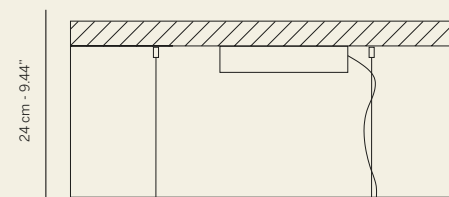

**HOOKS**

**AGGANCIO CON TIRANTI E TASSELLI A SOFFITTO (F)**  
**HOOK WITH METAL CABLES AND CEILING CABLE GRIPPER (F)**

L'altezza delle sospensioni è calcolata escludendo l'aggancio.  
Aggancio con rosone e tiranti con tasselli a soffitto H minima 24 cm - 9.44".

The height of suspensions is calculated by excluding the hook.  
Hook with the ceiling cup and metal cables with ceiling cable gripper has the minimum height 24 cm. - 9.44".

---

[www.twentybrandesign.it](http://www.twentybrandesign.it)  
t +39 0883 559385  
[info@twentybrandesign.it](mailto:info@twentybrandesign.it)  
[export@eurolucelampadari.it](mailto:export@eurolucelampadari.it)