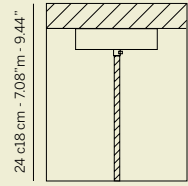

HOOKS

AGGANCIO CON CAVO DI ALIMENTAZIONE (D)
HOOK WITH POWER CORD (D)

L'altezza dei lampadari è calcolata escludendo l'aggancio.
Aggancio con rosone e cavo di alimentazione H minima 18 cm - 7.08".

The height of the chandeliers is calculated by excluding the hook.
Hook with the ceiling cup and power cord has the minimum height 18 cm - 7.08".