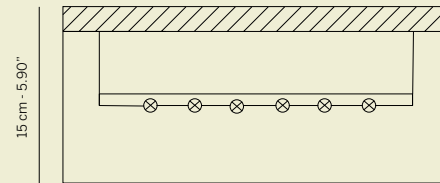

HOOKS

AGGANCIO CON CAVO DI ALIMENTAZIONE (D)
HOOK WITH POWER CORD (D)

L'altezza dei lampadari è calcolata escludendo l'aggancio.
Aggancio con rosone e cavo di alimentazione H minima 18 cm - 7.08".

The height of the chandeliers is calculated by excluding the hook.
Hook with the ceiling cup and power cord has the minimum height 18 cm - 7.08".