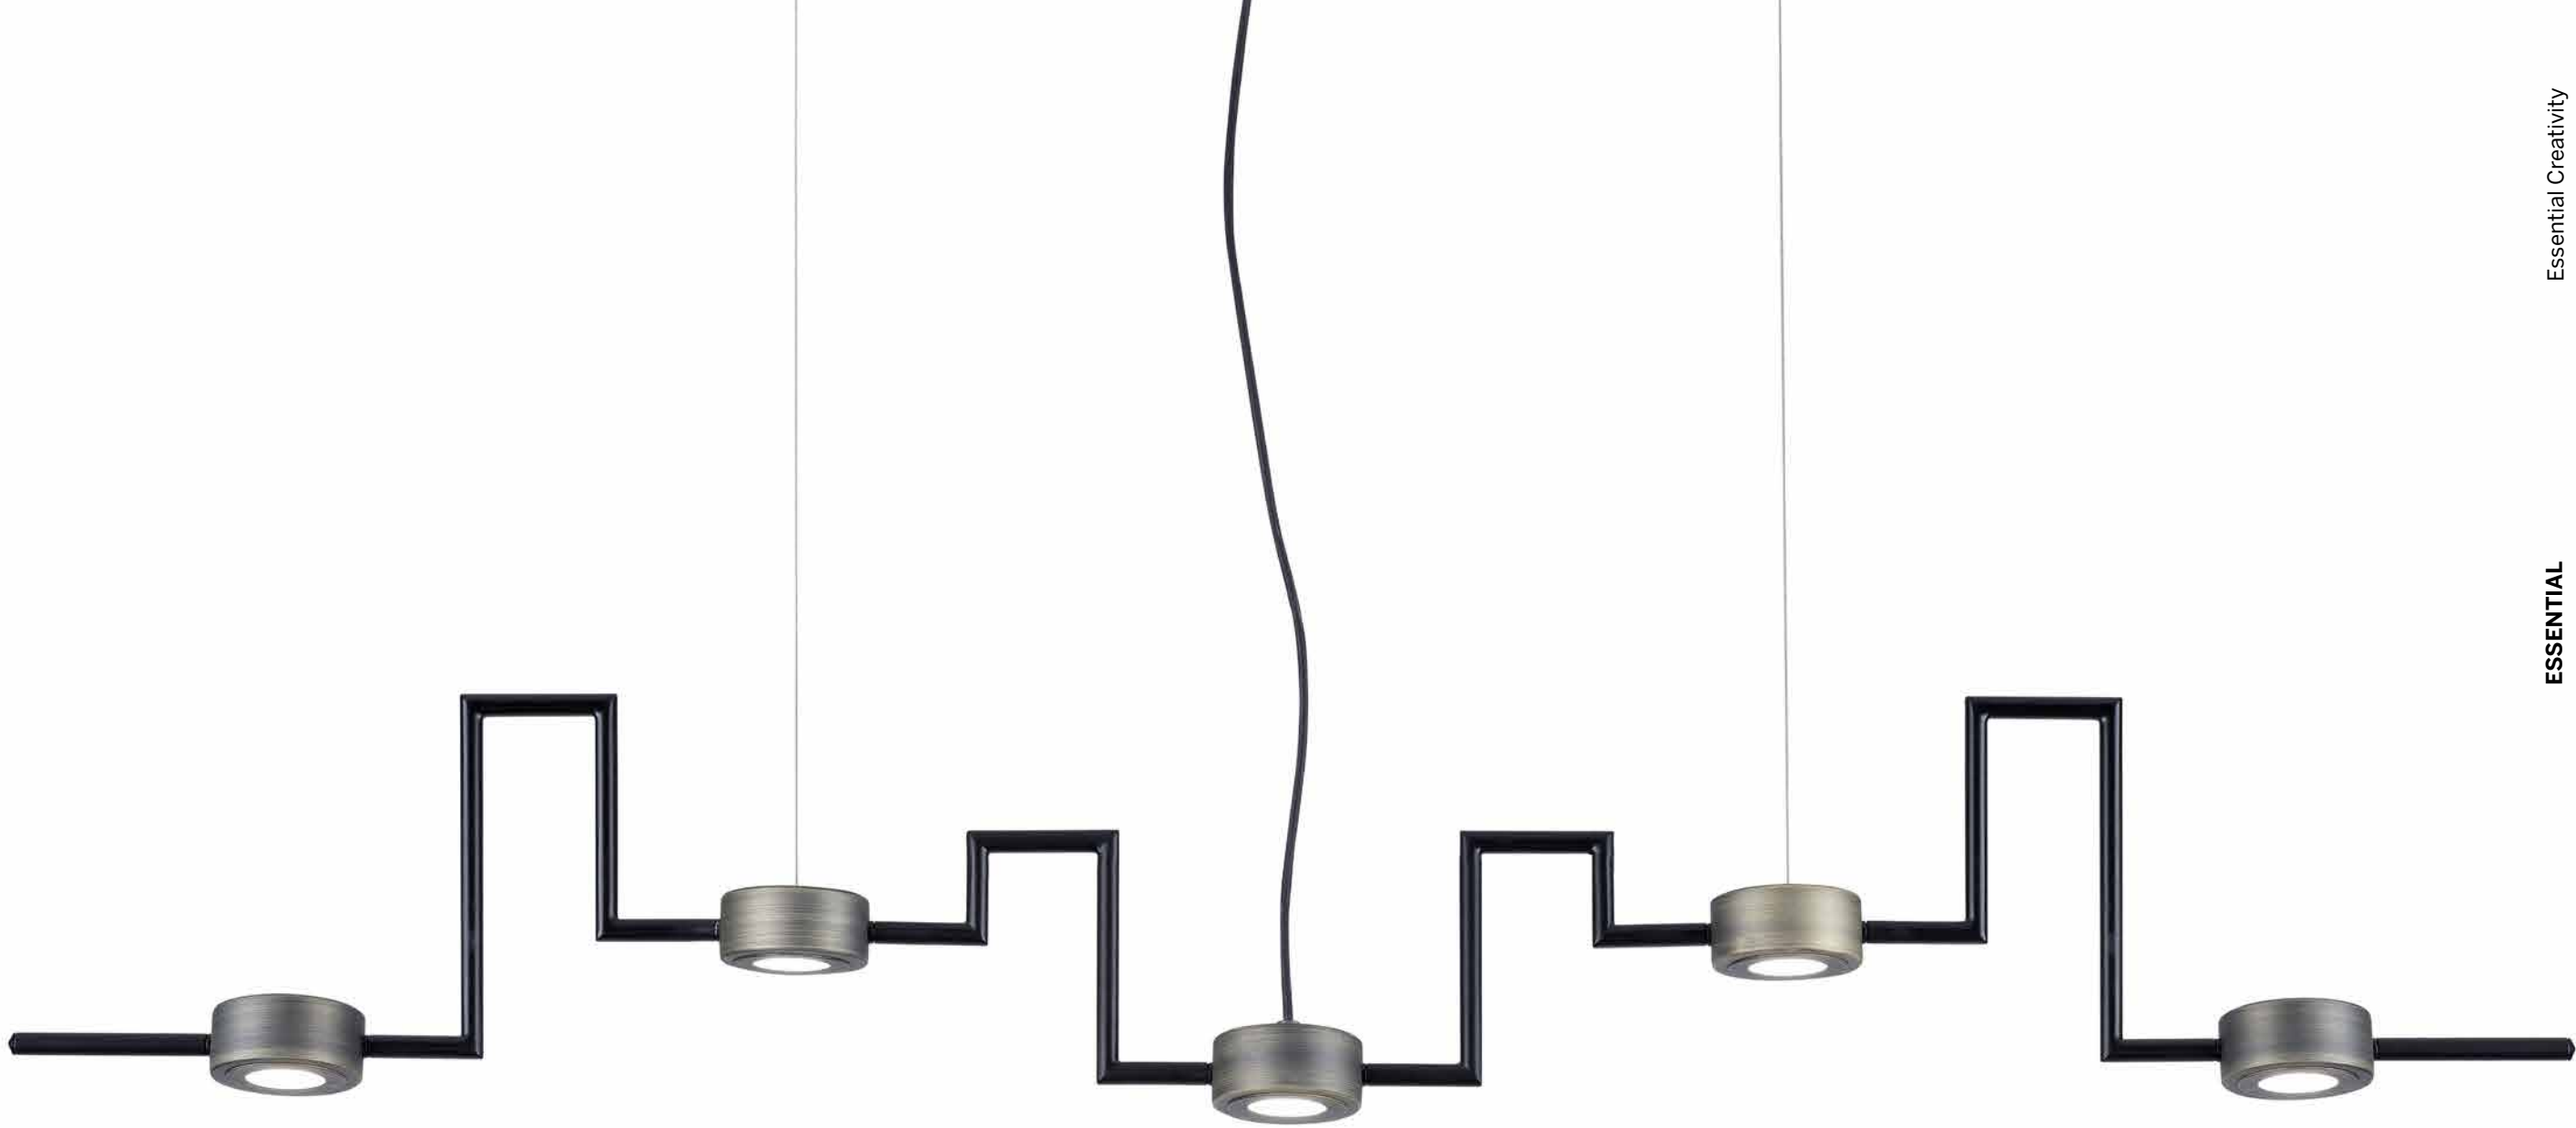

Essential Creativity

ESSENTIAL