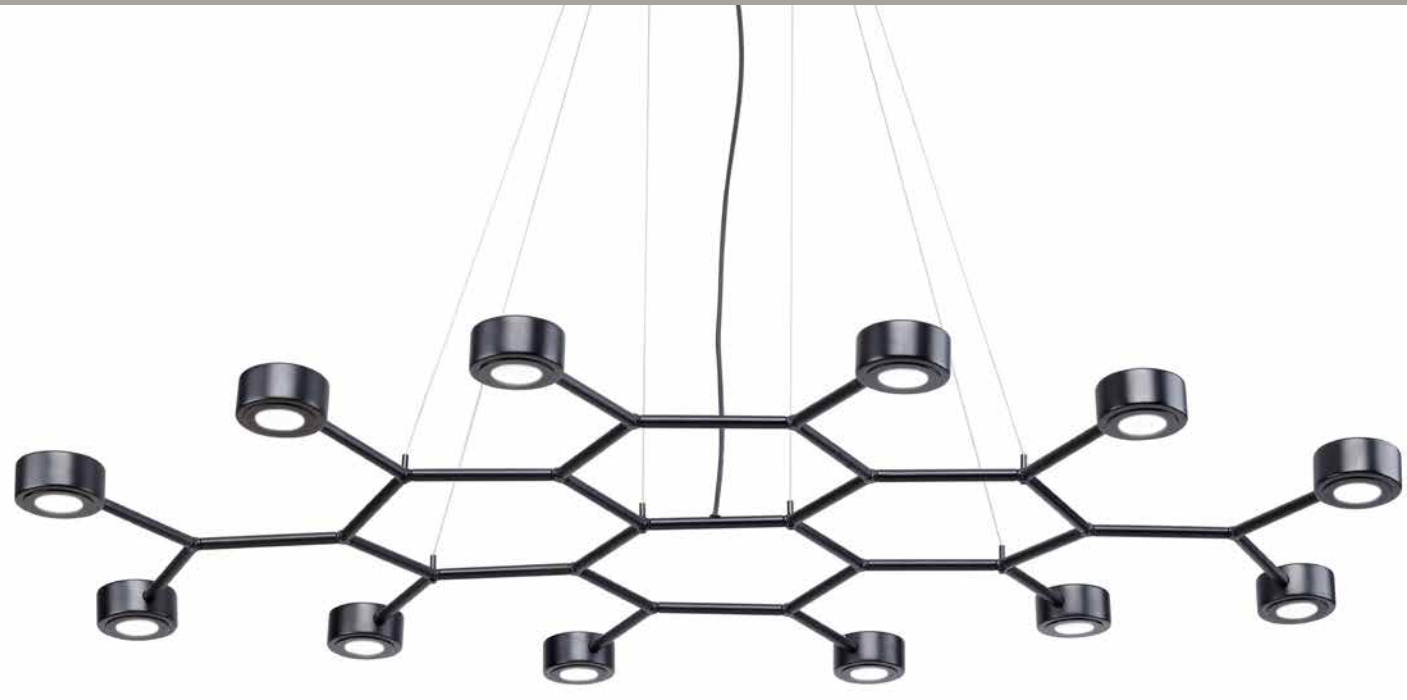

Essential Grid