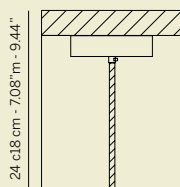

HOOKS

AGGANCO CON CAVO DI ALIMENTAZIONE (D)
HOOK WITH POWER CORD (D)

L'altezza dei lampadari è calcolata escludendo l'aggancio.
Aggancio con rosone e cavo di alimentazione H minima 18 cm - 7.08".

The height of the chandeliers is calculated by excluding the hook.
Hook with the ceiling cup and power cord has the minimum height 18 cm - 7.08".