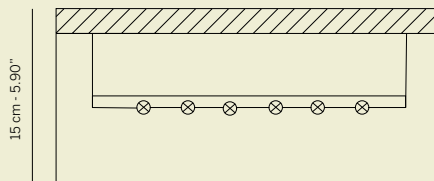

HOOKS

AGGANCO CON CAVO DI ALIMENTAZIONE (D)
HOOK WITH POWER CORD (D)

L'altezza dei lampadari è calcolata escludendo l'aggancio.
Aggancio con rosone e cavo di alimentazione H minima 18 cm - 7.08".

The height of the chandeliers is calculated by excluding the hook.
Hook with the ceiling cup and power cord has the minimum height 18 cm - 7.08".