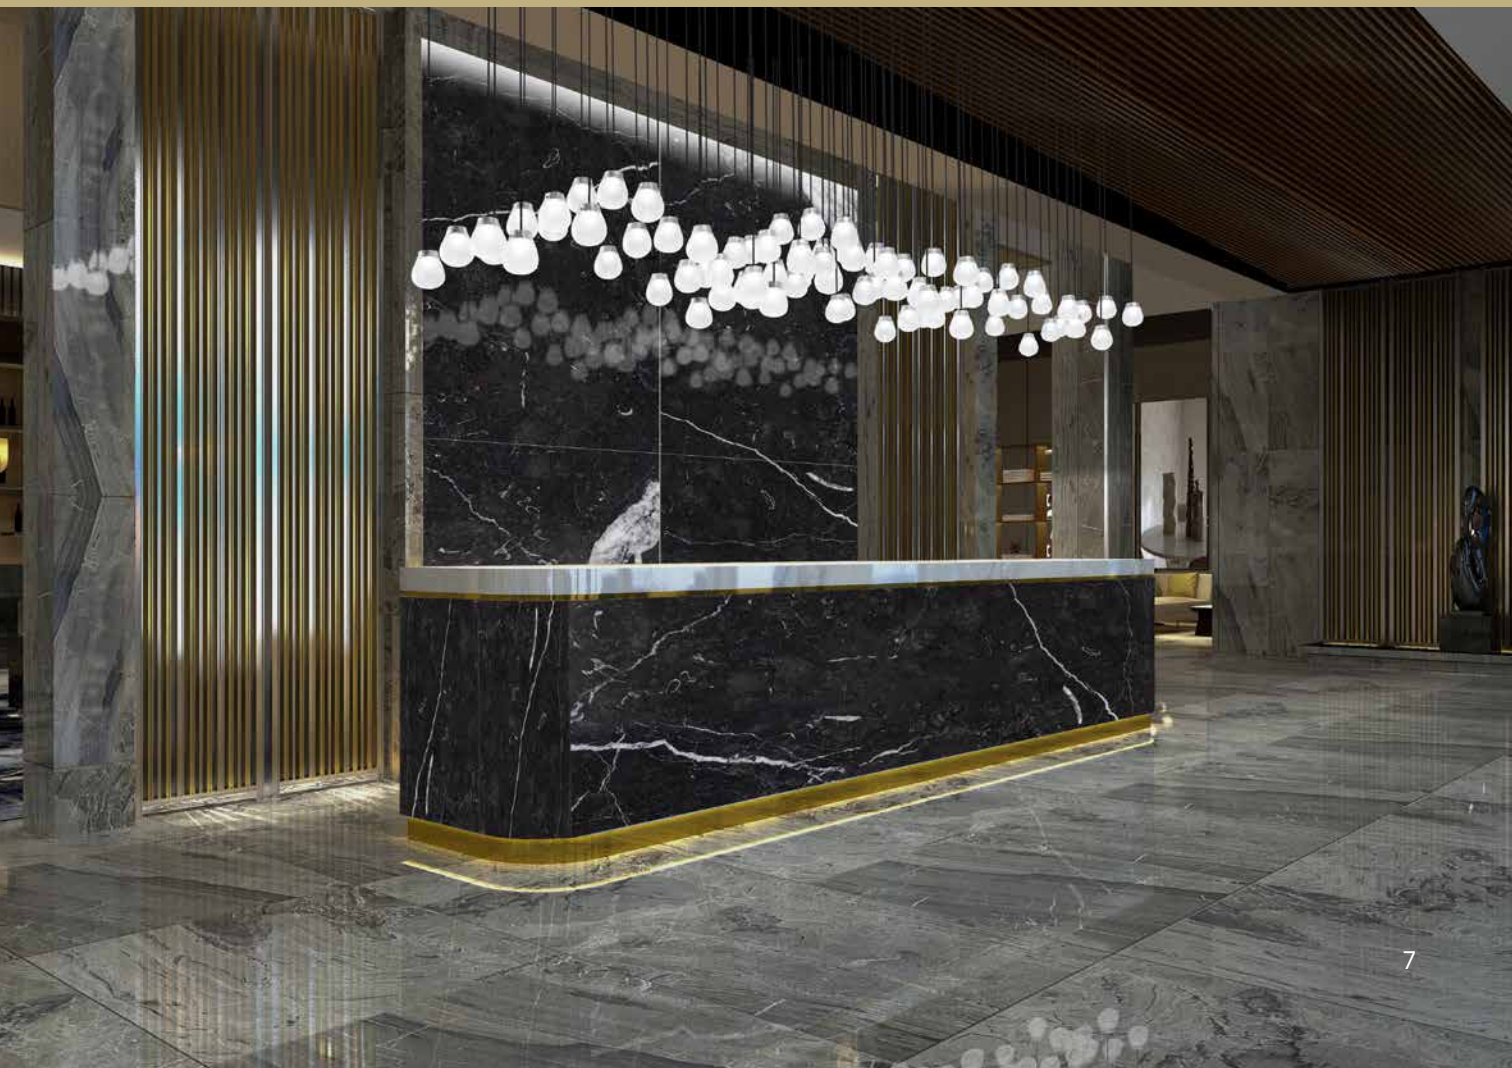

DESIGN BY
STUDIO IN PROJECT

GOCCE

Gocce linear

GOCCE

Gocce linear

GOCCE

Gocce ellipse

GOCCE

Particolari | Gocce in vetro di murano soffiate. Gocce è proposta come collezione personalizzabile:

- È possibile richiedere "versione movement", con sistema casambi integrato, che consente il movimento delle luci secondo delle scene definite da remoto su smartphone, gestite con applicazione.
- È possibile richiedere progetto ad hoc, differenti dimensioni e configurazioni.
- È possibile richiedere progetto sospensione con elementi gocce luminose ed elementi gocce non luminose. Riferimento esempio Gocce ellipse.