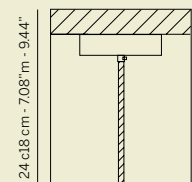

AGGANCO CON TIRANTE (A) - HOOK WITH METAL CABLE (A)

L'altezza dei lampadari è calcolata escludendo l'aggancio.
Aggancio con rosone e filo tirante H minima 18 cm - 7.08".

The height of the chandeliers is calculated by excluding the hook.
Hook with the ceiling cup and metal cable has the minimum height 18 cm - 7.08".

**AGGANCO CON CAVO DI ALIMENTAZIONE (D)
HOOK WITH POWER CORD (D)**

L'altezza dei lampadari è calcolata escludendo l'aggancio.
Aggancio con rosone e cavo di alimentazione H minima 18 cm - 7.08".

The height of the chandeliers is calculated by excluding the hook.
Hook with the ceiling cup and power cord has the minimum height 18 cm - 7.08".
