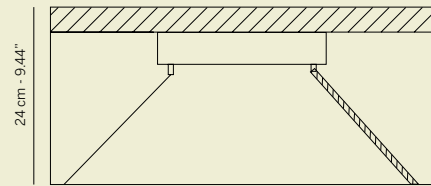

**AGGANCIO CON CAVO DI ALIMENTAZIONE (D)
HOOK WITH POWER CORD (D)**

L'altezza dei lampadari è calcolata escludendo l'aggancio.
Aggancio con rosone e cavo di alimentazione H minima 18 cm - 7.08".

The height of the chandeliers is calculated by excluding the hook.
Hook with the ceiling cup and power cord has the minimum height 18 cm - 7.08".

**AGGANCIO CON TIRANTE E CAVO DI ALIMENTAZIONE
PER SOSPENSIONI (E)
HOOK WITH METAL CABLE AND POWER CORD
FOR SUSPENSION (E)**

L'altezza delle sospensioni è calcolata escludendo l'aggancio.
Aggancio con rosone, tirante e cavo di alimentazione H minima 24 cm - 9.44".

The height of suspensions is calculated by excluding the hook.
Hook with the ceiling cup, metal cable and power cord has the minimum height 24 cm - 9.44".
