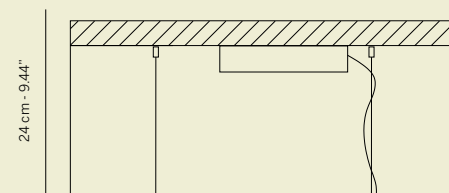

AGGANCIO CON TIRANTE (A) - HOOK WITH METAL CABLE (A)

L'altezza dei lampadari è calcolata escludendo l'aggancio.
Aggancio con rosone e filo tirante H minima 18 cm - 7.08\"/>

The height of the chandeliers is calculated by excluding the hook.
Hook with the ceiling cup and metal cable has the minimum height 18 cm - 7.08\"/>

**AGGANCIO CON TIRANTI E TASSELLI A SOFFITTO (F)
HOOK WITH METAL CABLES AND CEILING CABLE GRIPPER (F)**

L'altezza delle sospensioni è calcolata escludendo l'aggancio.
Aggancio con rosone e tiranti con tasselli a soffitto H minima 24 cm - 9.44\"/>

The height of suspensions is calculated by excluding the hook.
Hook with the ceiling cup and metal cables with ceiling cable gripper has the minimum height 24 cm. - 9.44\"/>
