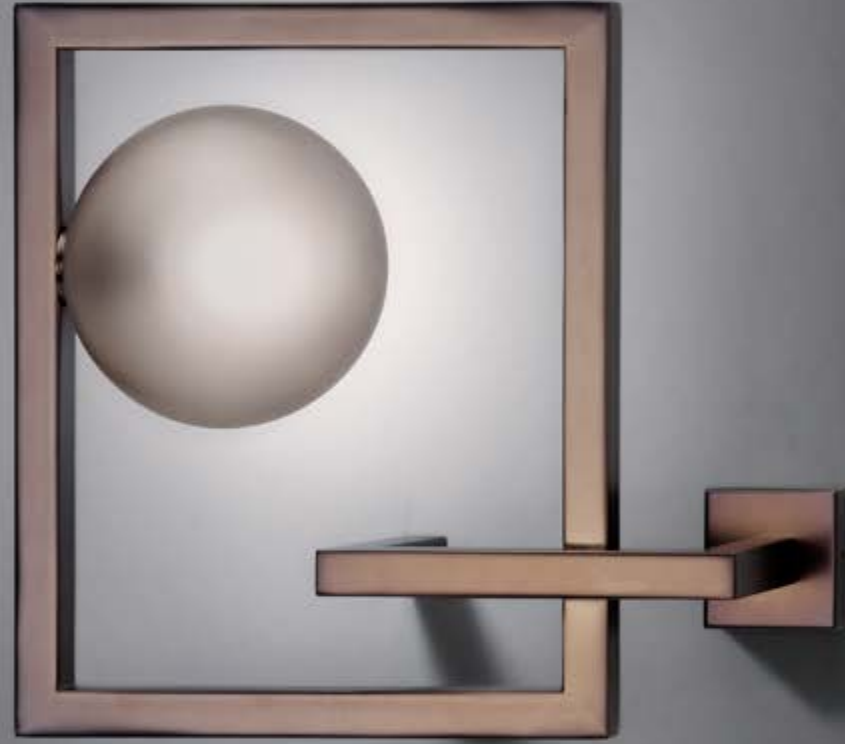

Forme in movimento, alternanza di suoni o di momenti di luce e ombra, di azioni e pause: sorprendersi a pensare quando tutto sembra così lineare.

Shapes in motion, alternating sounds or moments of light and shade, actions and pauses: surprise yourself by thinking when everything seems so linear.

Michele Losito

DESIGN BY
MICHELE LOSITO

XVI

RHYTHM

RHYTHM

design by Michele Losito

Finitura | oro satinato, marrone stagno finitura opaca. Altre finiture su richiesta.

Colori | sfere pyrex nel colore marrone satinato. Altri colori su richiesta.

Particolari | sfere in pyrex con decorazione satinata. Strutture in metallo realizzate artigianalmente. La sospensione S8 è un esempio che indica la modularità: moltiplicando il modulo base S4 è possibile ottenere lunghezze e numero di luci differenti. Per qualsiasi richiesta o differente versione non esitate a contattarci.

Finish | satin gold, opaque brown tin. Other finishes on request.

Color | pyrex spheres in satin brown color. Other colors on request.

Details | pyrex spheres with satin decoration. The metal structure is produced handmade. The suspension S8 is an example to indicate the modularity: by multiplying the base module S4 it's possible to obtain different lengths and different number of lights. Don't hesitate to contact us for any request or different version.