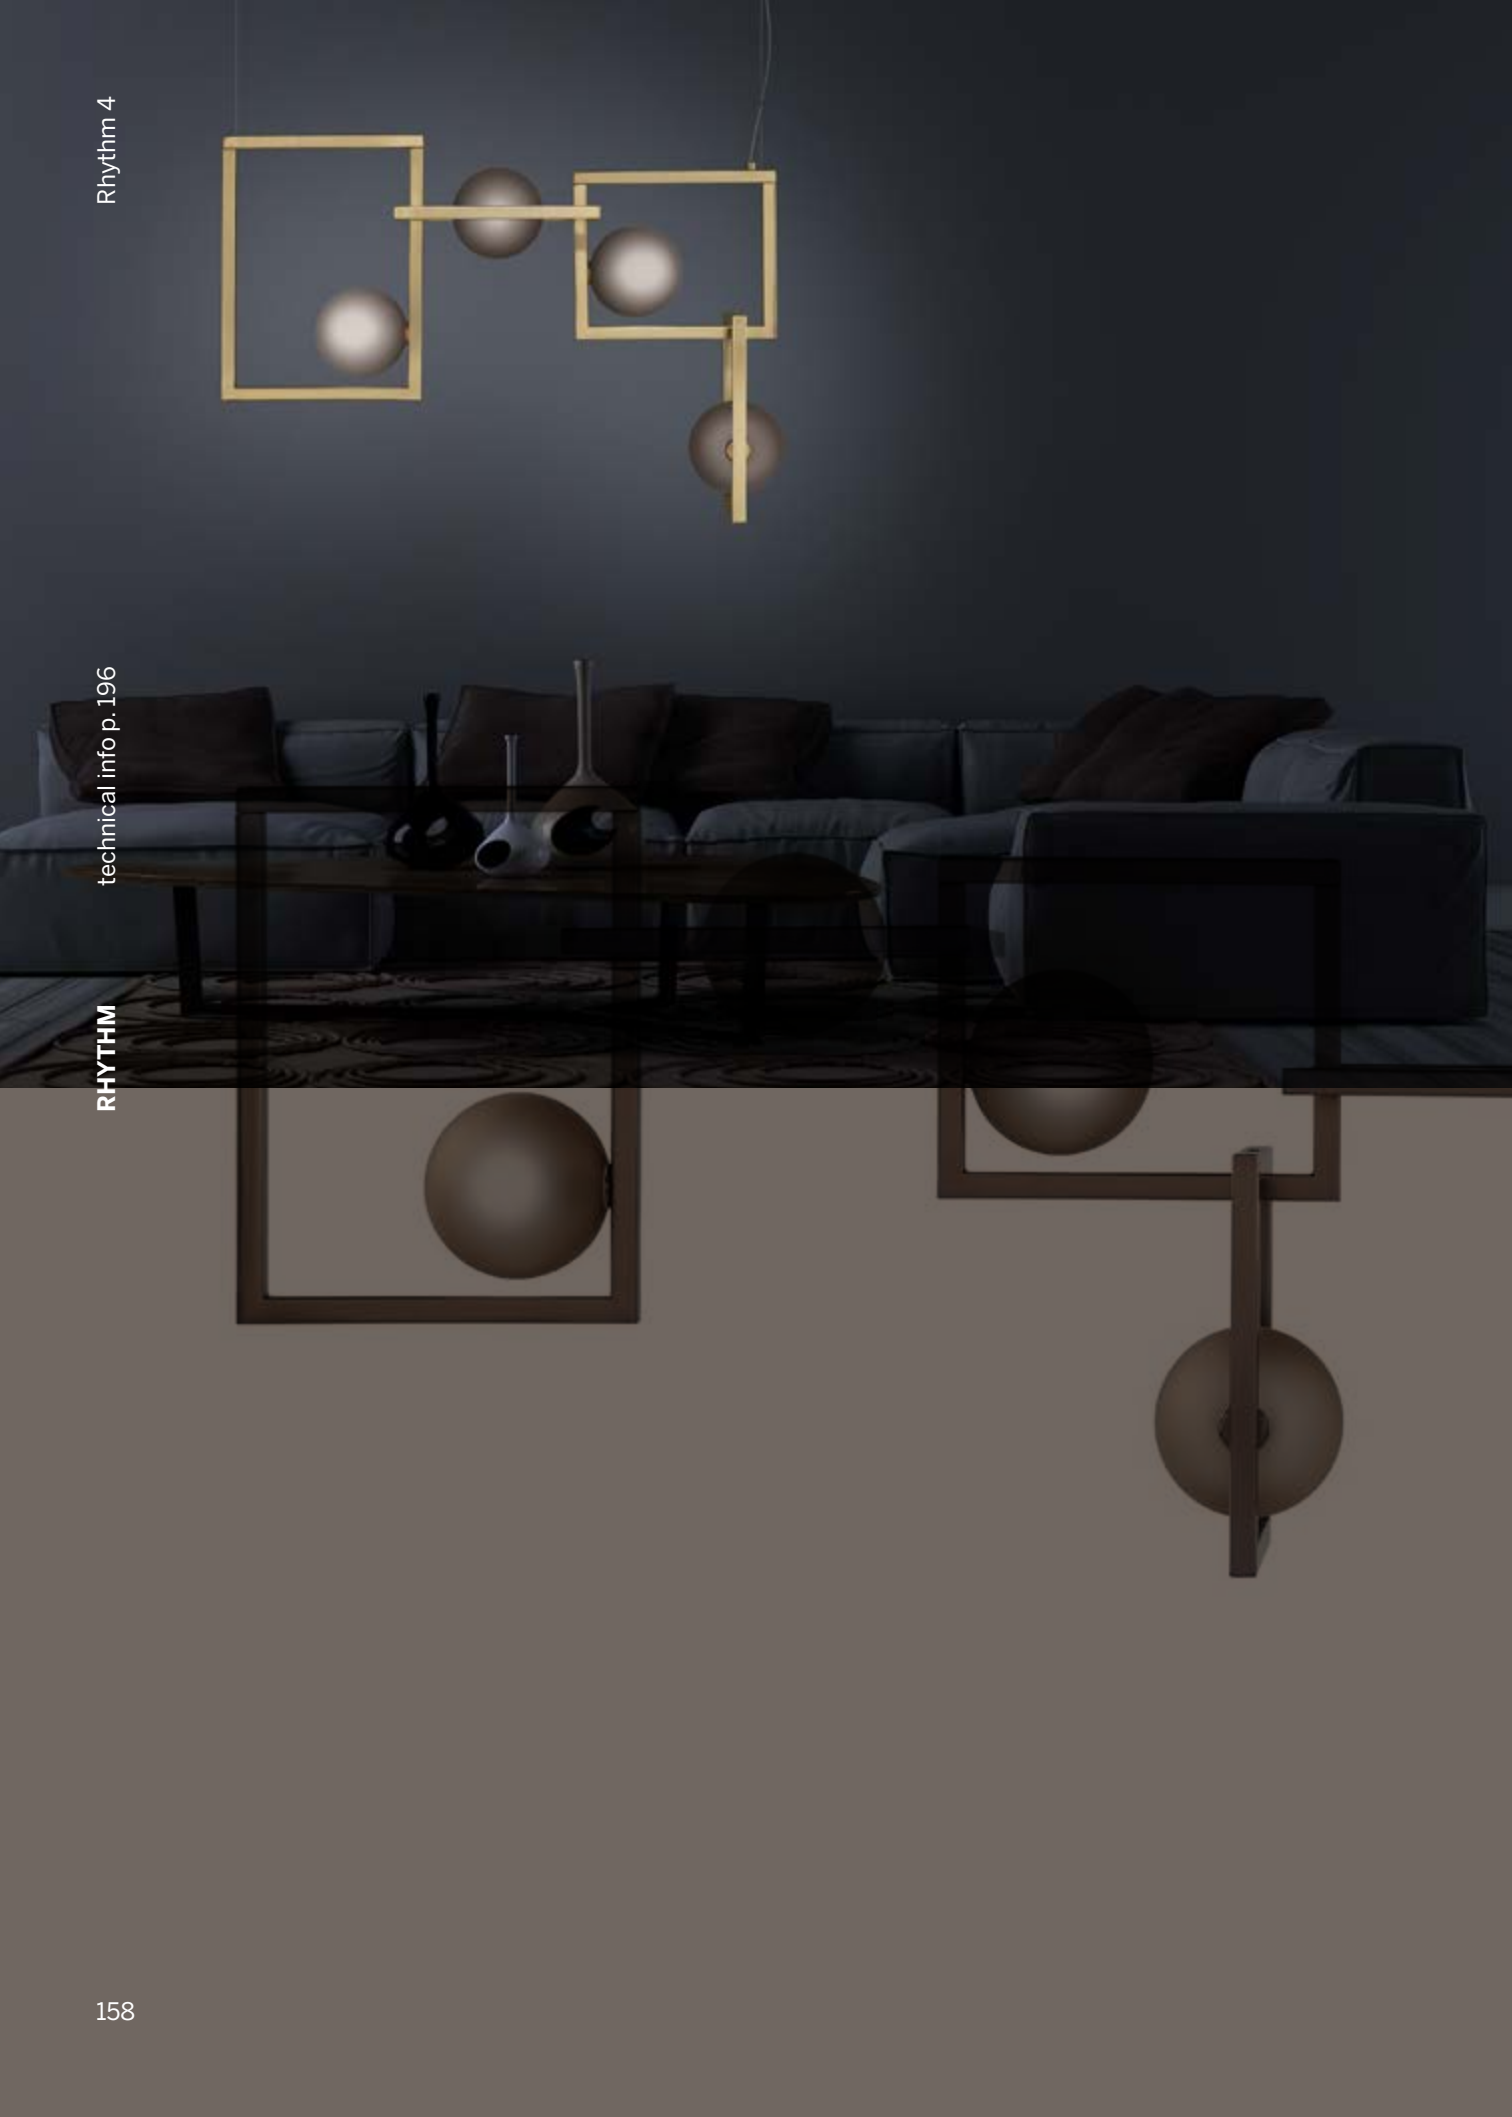

Forme in movimento, alternanza di suoni o di momenti di luce e ombra, di azioni e pause: sorprendersi a pensare quando tutto sembra così lineare.

Shapes in motion, alternating sounds or moments of light and shade, actions and pauses: surprise yourself by thinking when everything seems so linear.

Michele Losito

DESIGN BY
MICHELE LOSITO

XVI

RHYTHM

RHYTHM

design by Michele Losito

Finitura | oro satinato, marrone stagno finitura opaca. Altre finiture su richiesta.

Colori | sfere pyrex nel colore marrone satinato. Altri colori su richiesta.

Particolari | sfere in pyrex con decorazione satinata. Strutture in metallo realizzate artigianalmente. La sospensione S8 è un esempio che indica la modularità: moltiplicando il modulo base S4 è possibile ottenere lunghezze e numero di luci differenti. Per qualsiasi richiesta o differente versione non esitate a contattarci.

Finish | satin gold, opaque brown tin. Other finishes on request.

Color | pyrex spheres in satin brown color. Other colors on request.

Details | pyrex spheres with satin decoration. The metal structure is produced handmade. The suspension S8 is an example to indicate the modularity: by multiplying the base module S4 it's possible to obtain different lengths and different number of lights. Don't hesitate to contact us for any request or different version.