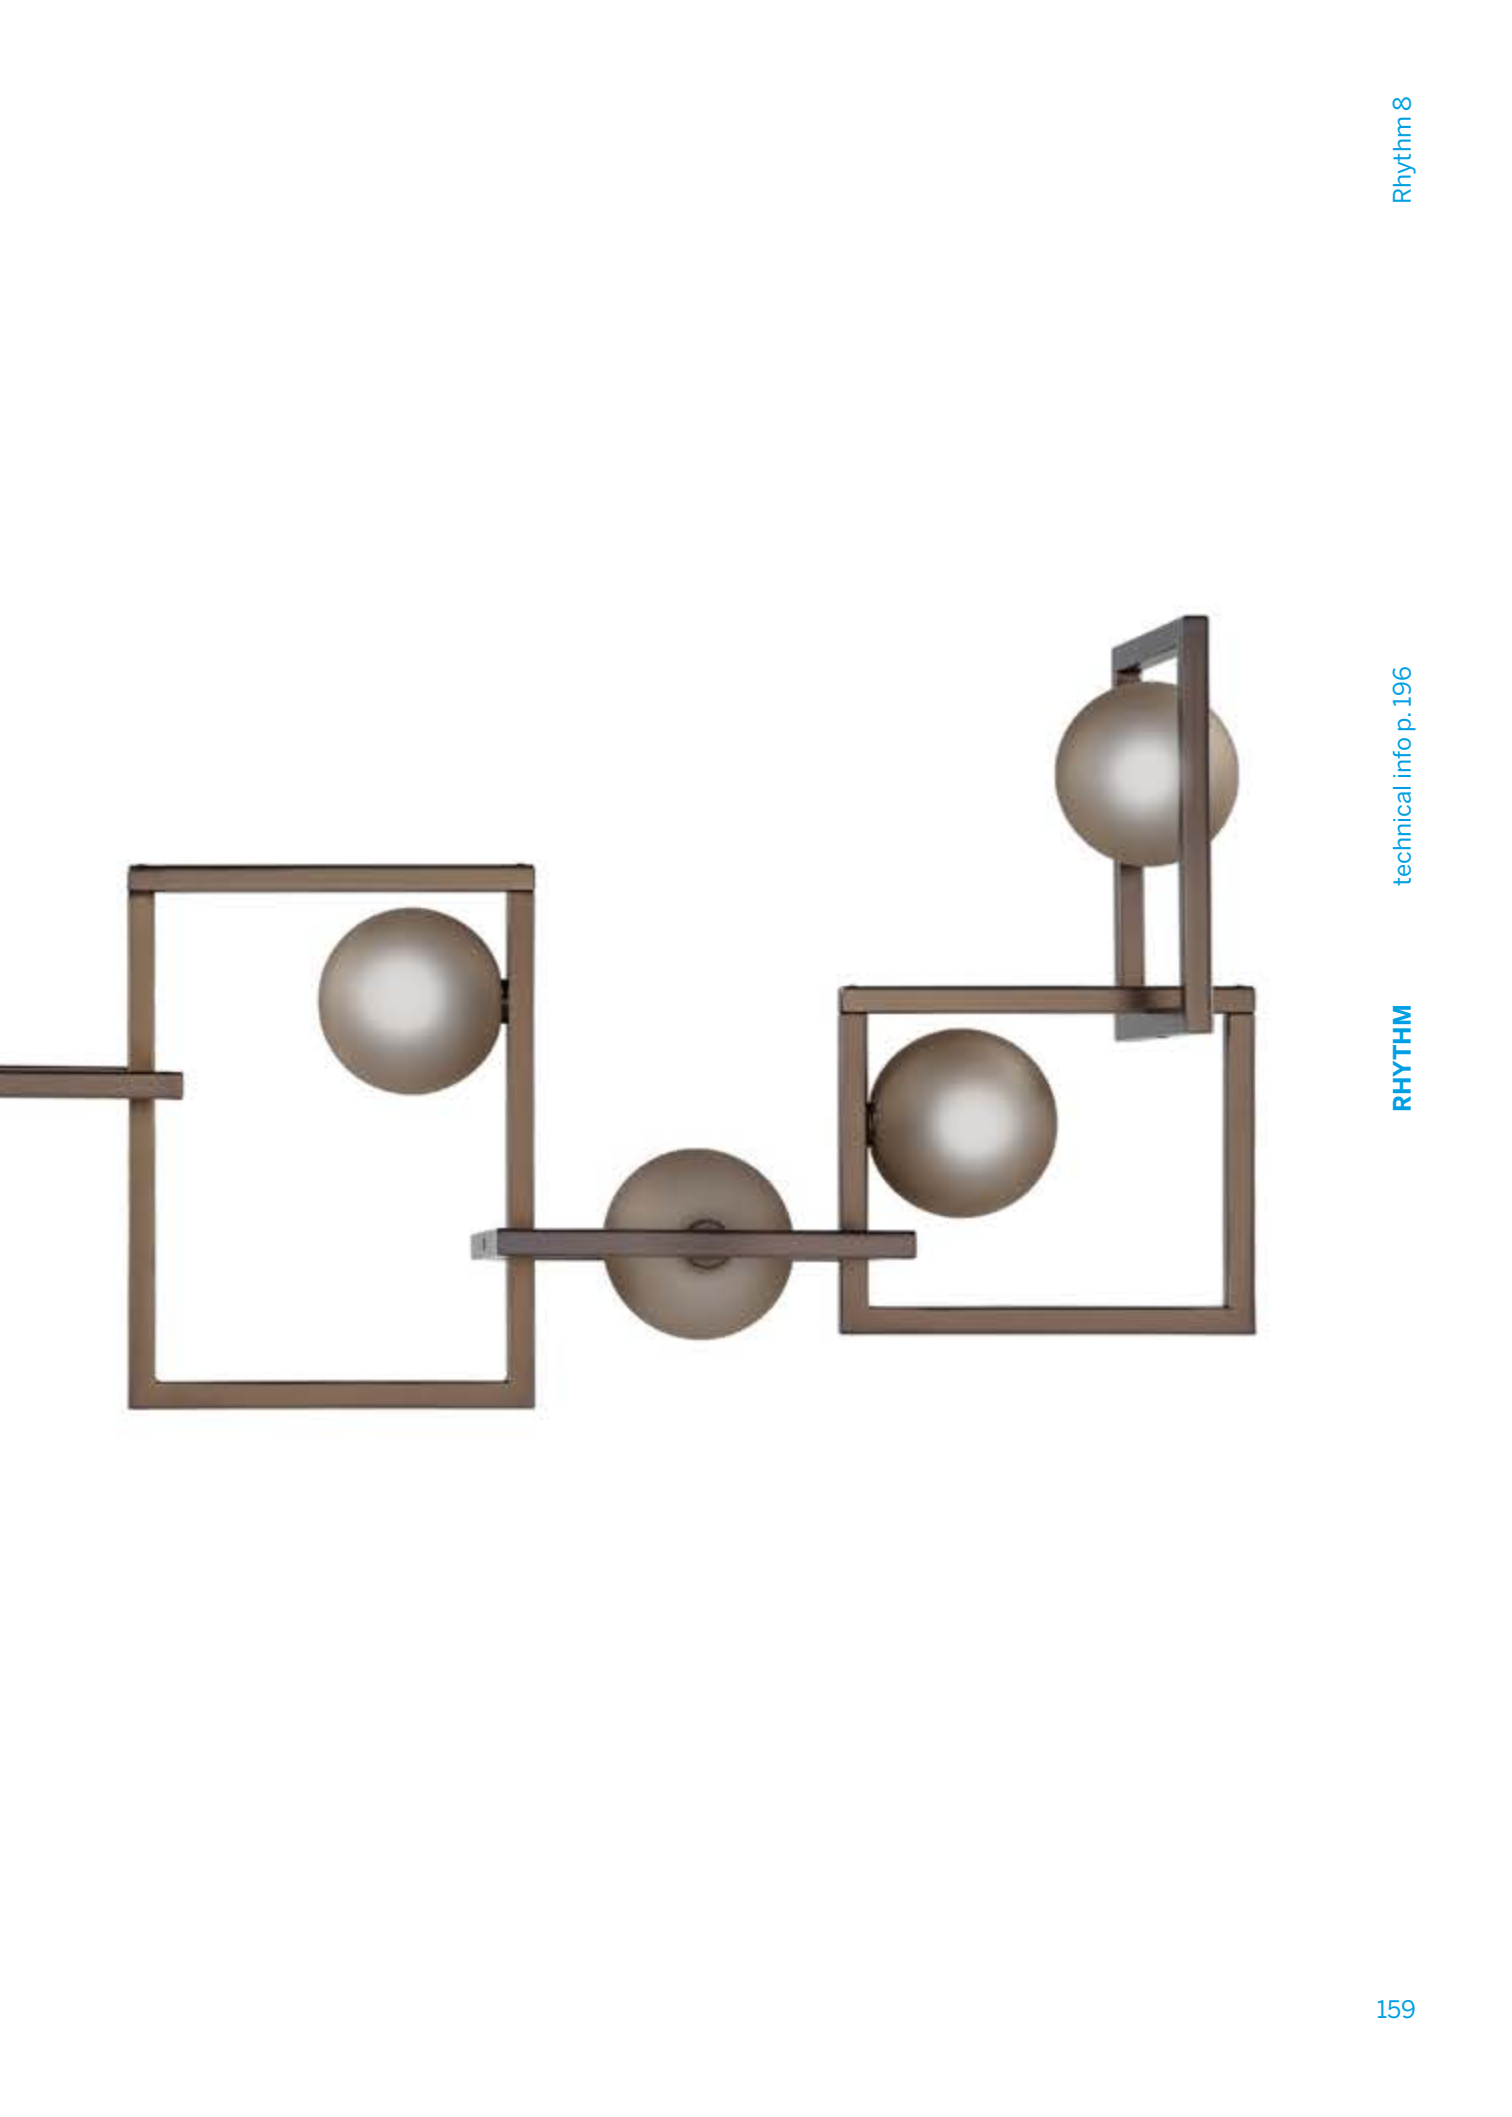

Forme in movimento, alternanza di suoni o di momenti di luce e ombra, di azioni e pause: sorprendersi a pensare quando tutto sembra così lineare.

Shapes in motion, alternating sounds or moments of light and shade, actions and pauses: surprise yourself by thinking when everything seems so linear.

Michele Losito

DESIGN BY
MICHELE LOSITO

XVI

RHYTHM

RHYTHM

design by Michele Losito

Finitura | oro satinato, marrone stagno finitura opaca. Altre finiture su richiesta.

Colori | sfere pyrex nel colore marrone satinato. Altri colori su richiesta.

Particolari | sfere in pyrex con decorazione satinata. Strutture in metallo realizzate artigianalmente. La sospensione S8 è un esempio che indica la modularità: moltiplicando il modulo base S4 è possibile ottenere lunghezze e numero di luci differenti. Per qualsiasi richiesta o differente versione non esitate a contattarci.

Finish | satin gold, opaque brown tin. Other finishes on request.

Color | pyrex spheres in satin brown color. Other colors on request.

Details | pyrex spheres with satin decoration. The metal structure is produced handmade. The suspension S8 is an example to indicate the modularity: by multiplying the base module S4 it's possible to obtain different lengths and different number of lights. Don't hesitate to contact us for any request or different version.