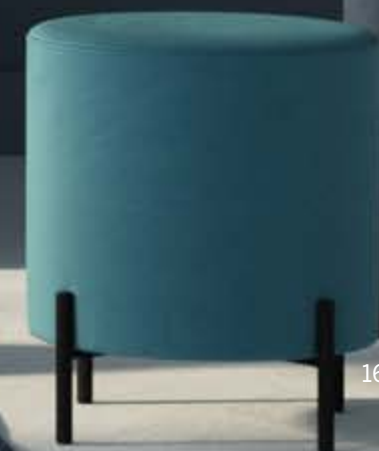

Michele Losito

DESIGN BY
MICHELE LOSITO

XVI

RHYTHM

RHYTHM

design by Michele Losito

Finitura | oro satinato, marrone stagno finitura opaca. Altre finiture su richiesta.

Colori | sfere pyrex nel colore marrone satinato. Altri colori su richiesta.

Particolari | sfere in pyrex con decorazione satinata. Strutture in metallo realizzate artigianalmente. La sospensione S8 è un esempio che indica la modularità: moltiplicando il modulo base S4 è possibile ottenere lunghezze e numero di luci differenti. Per qualsiasi richiesta o differente versione non esitate a contattarci.

Finish | satin gold, opaque brown tin. Other finishes on request.

Color | pyrex spheres in satin brown color. Other colors on request.

Details | pyrex spheres with satin decoration. The metal structure is produced handmade. The suspension S8 is an example to indicate the modularity: by multiplying the base module S4 it's possible to obtain different lengths and different number of lights. Don't hesitate to contact us for any request or different version.