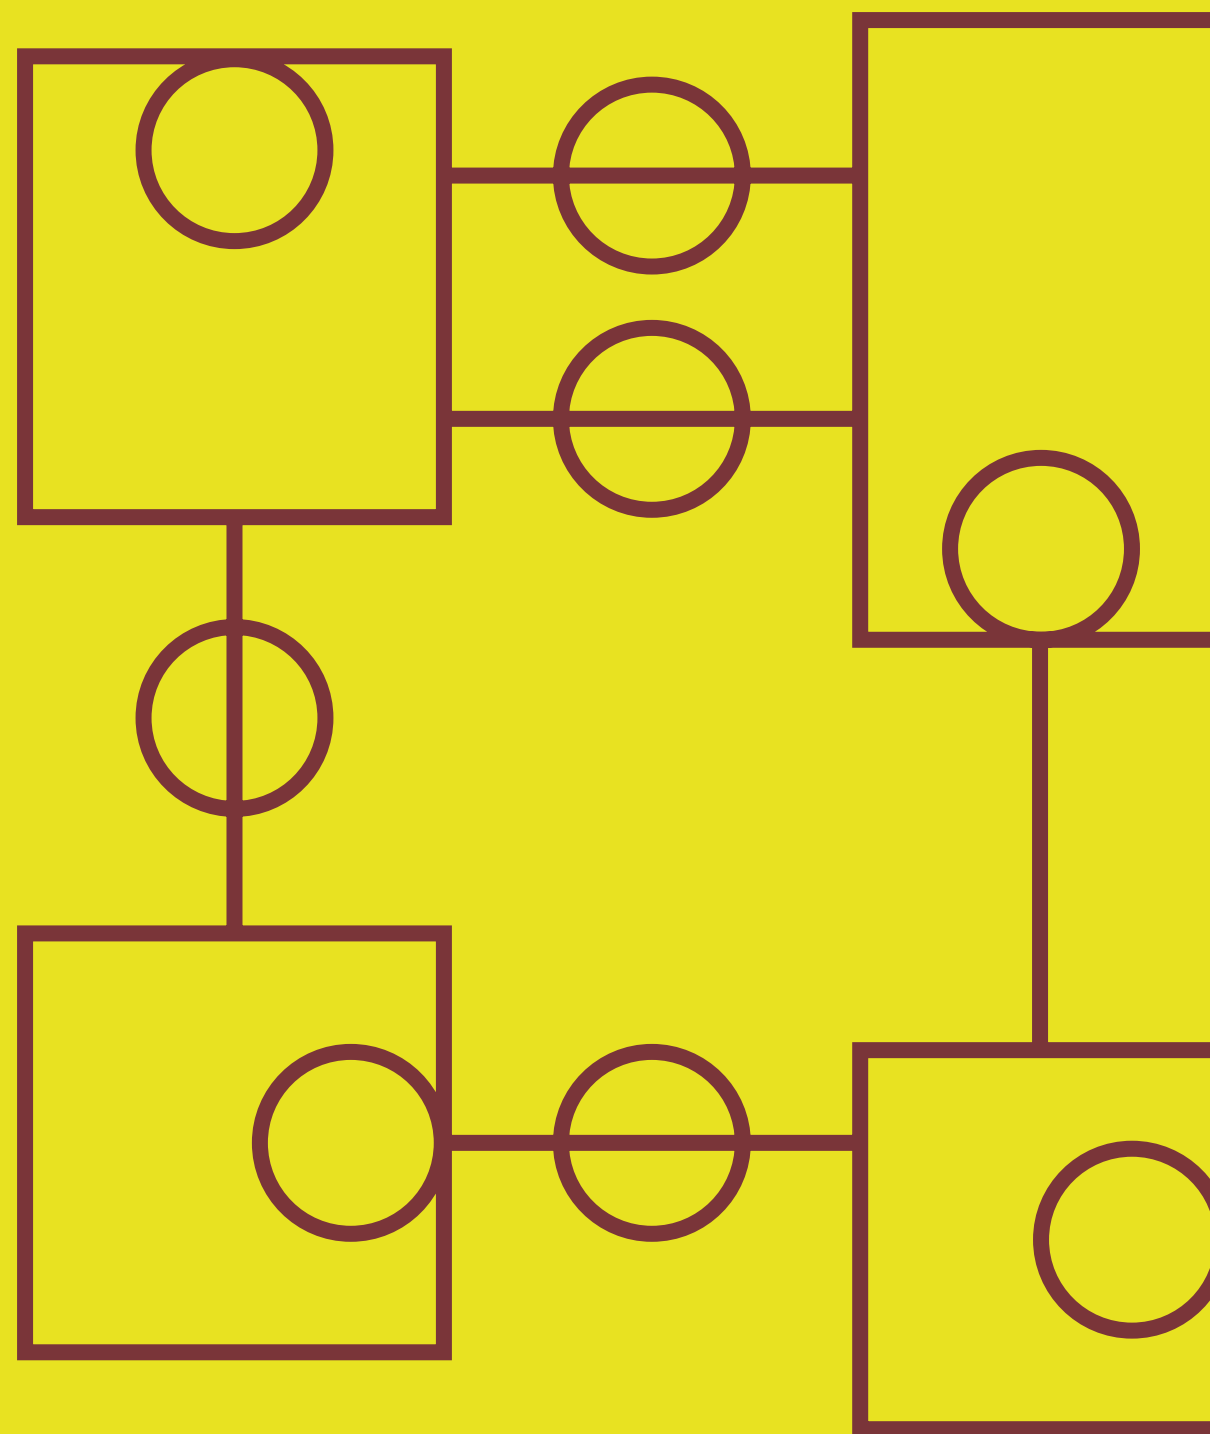

Forme in movimento, alternanza di suoni o di momenti di luce e ombra, di azioni e pause: sorprendersi a pensare quando tutto sembra così lineare.

Shapes in motion, alternating sounds or moments of light and shade, actions and pauses: surprise yourself by thinking when everything seems so linear.

Michele Losito

DESIGN BY
MICHELE LOSITO

XVI

RHYTHM