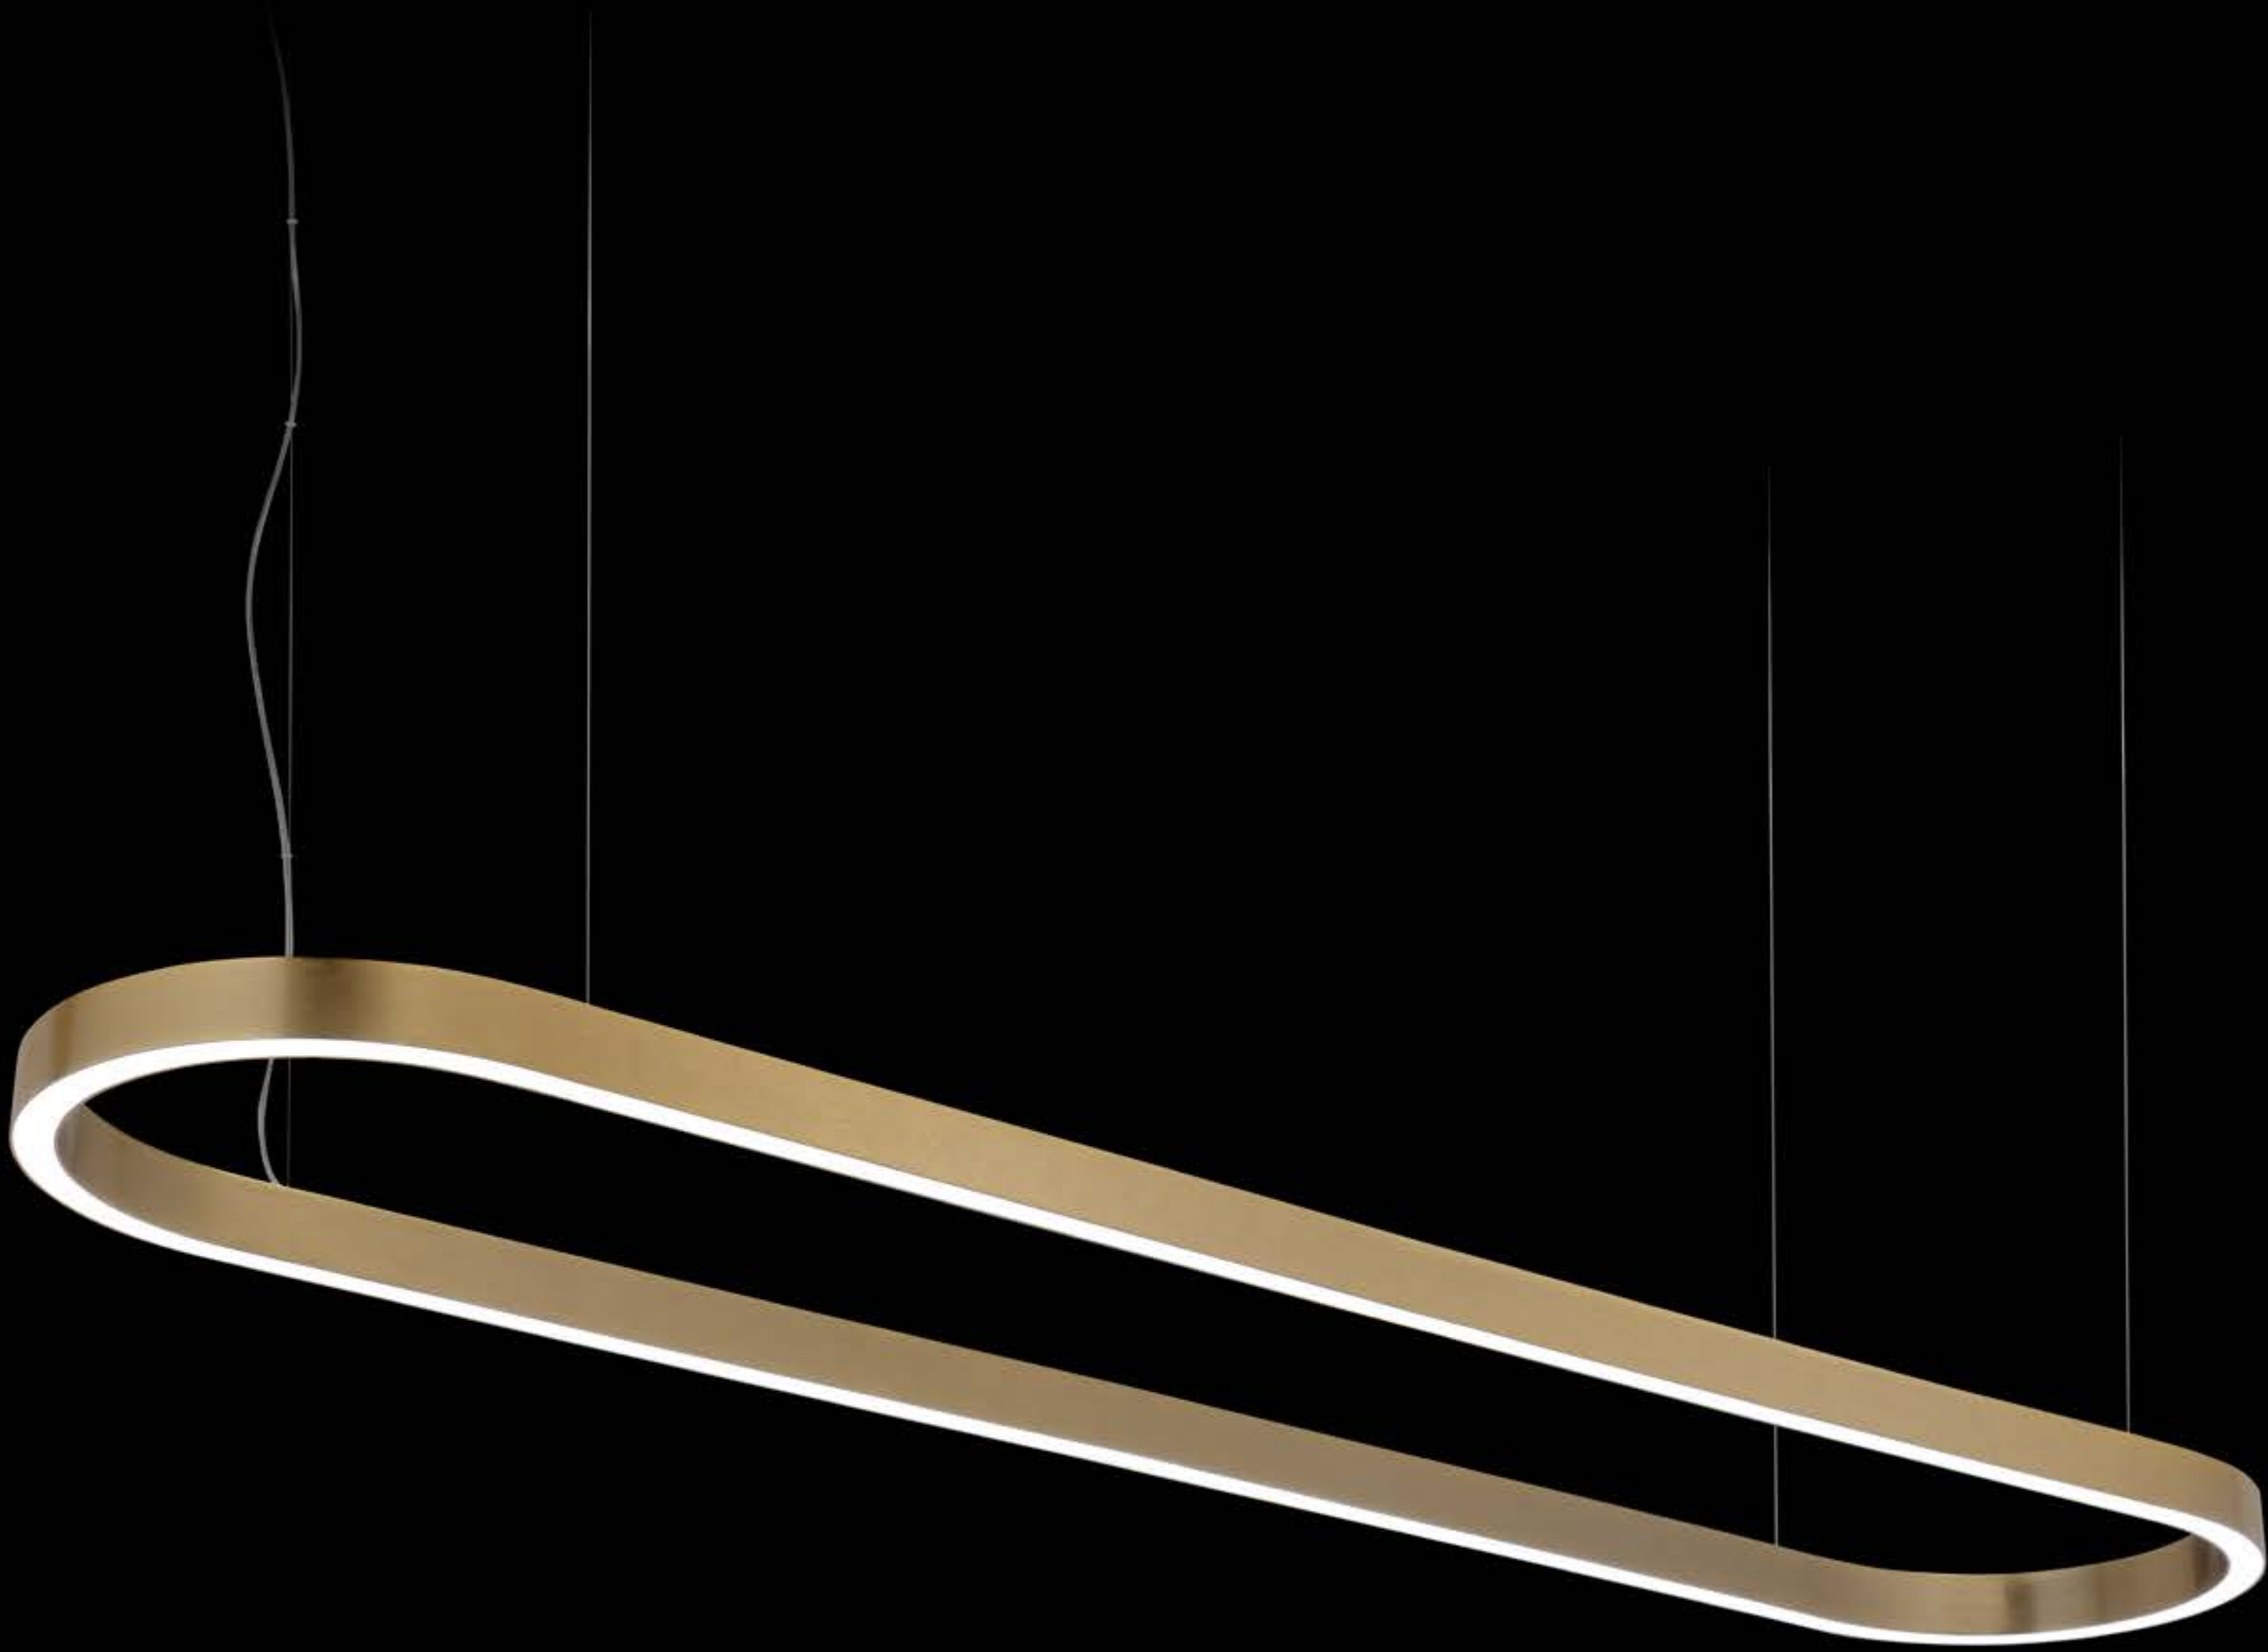

Il minimalismo che si materializza in una linea.
Il tratto essenziale che, però, connota in maniera sostanziale l'espressione.

Minimalism that materialises in a line. The basic stroke that substantially characterises the expression.

Studio in project

DESIGN BY
STUDIO IN PROJECT

XIII
PROFILE

PROFILE

technical info p. 194

Profile oval 180x40

TECHNICAL INFO

PROFILE

design by Studio in project

Finitura | RAL nero opaco,oro. Altre finiture su richiesta.

Particolari | strutture in alluminio realizzate artigianalmente. È possibile richiedere Profile monoluce con luce direzionata verso il basso o biluce con luce direzionata verso l'alto e verso il basso. Per qualsiasi richiesta o differente versione non esitate a contattarci.

Finish | RAL matt black, gold. Other finishes on request.

Details | aluminum structures are produced handmade. It is possible to request Profile with one light downward or with two lights downward and upward. Don't hesitate to contact us for any request or different version.