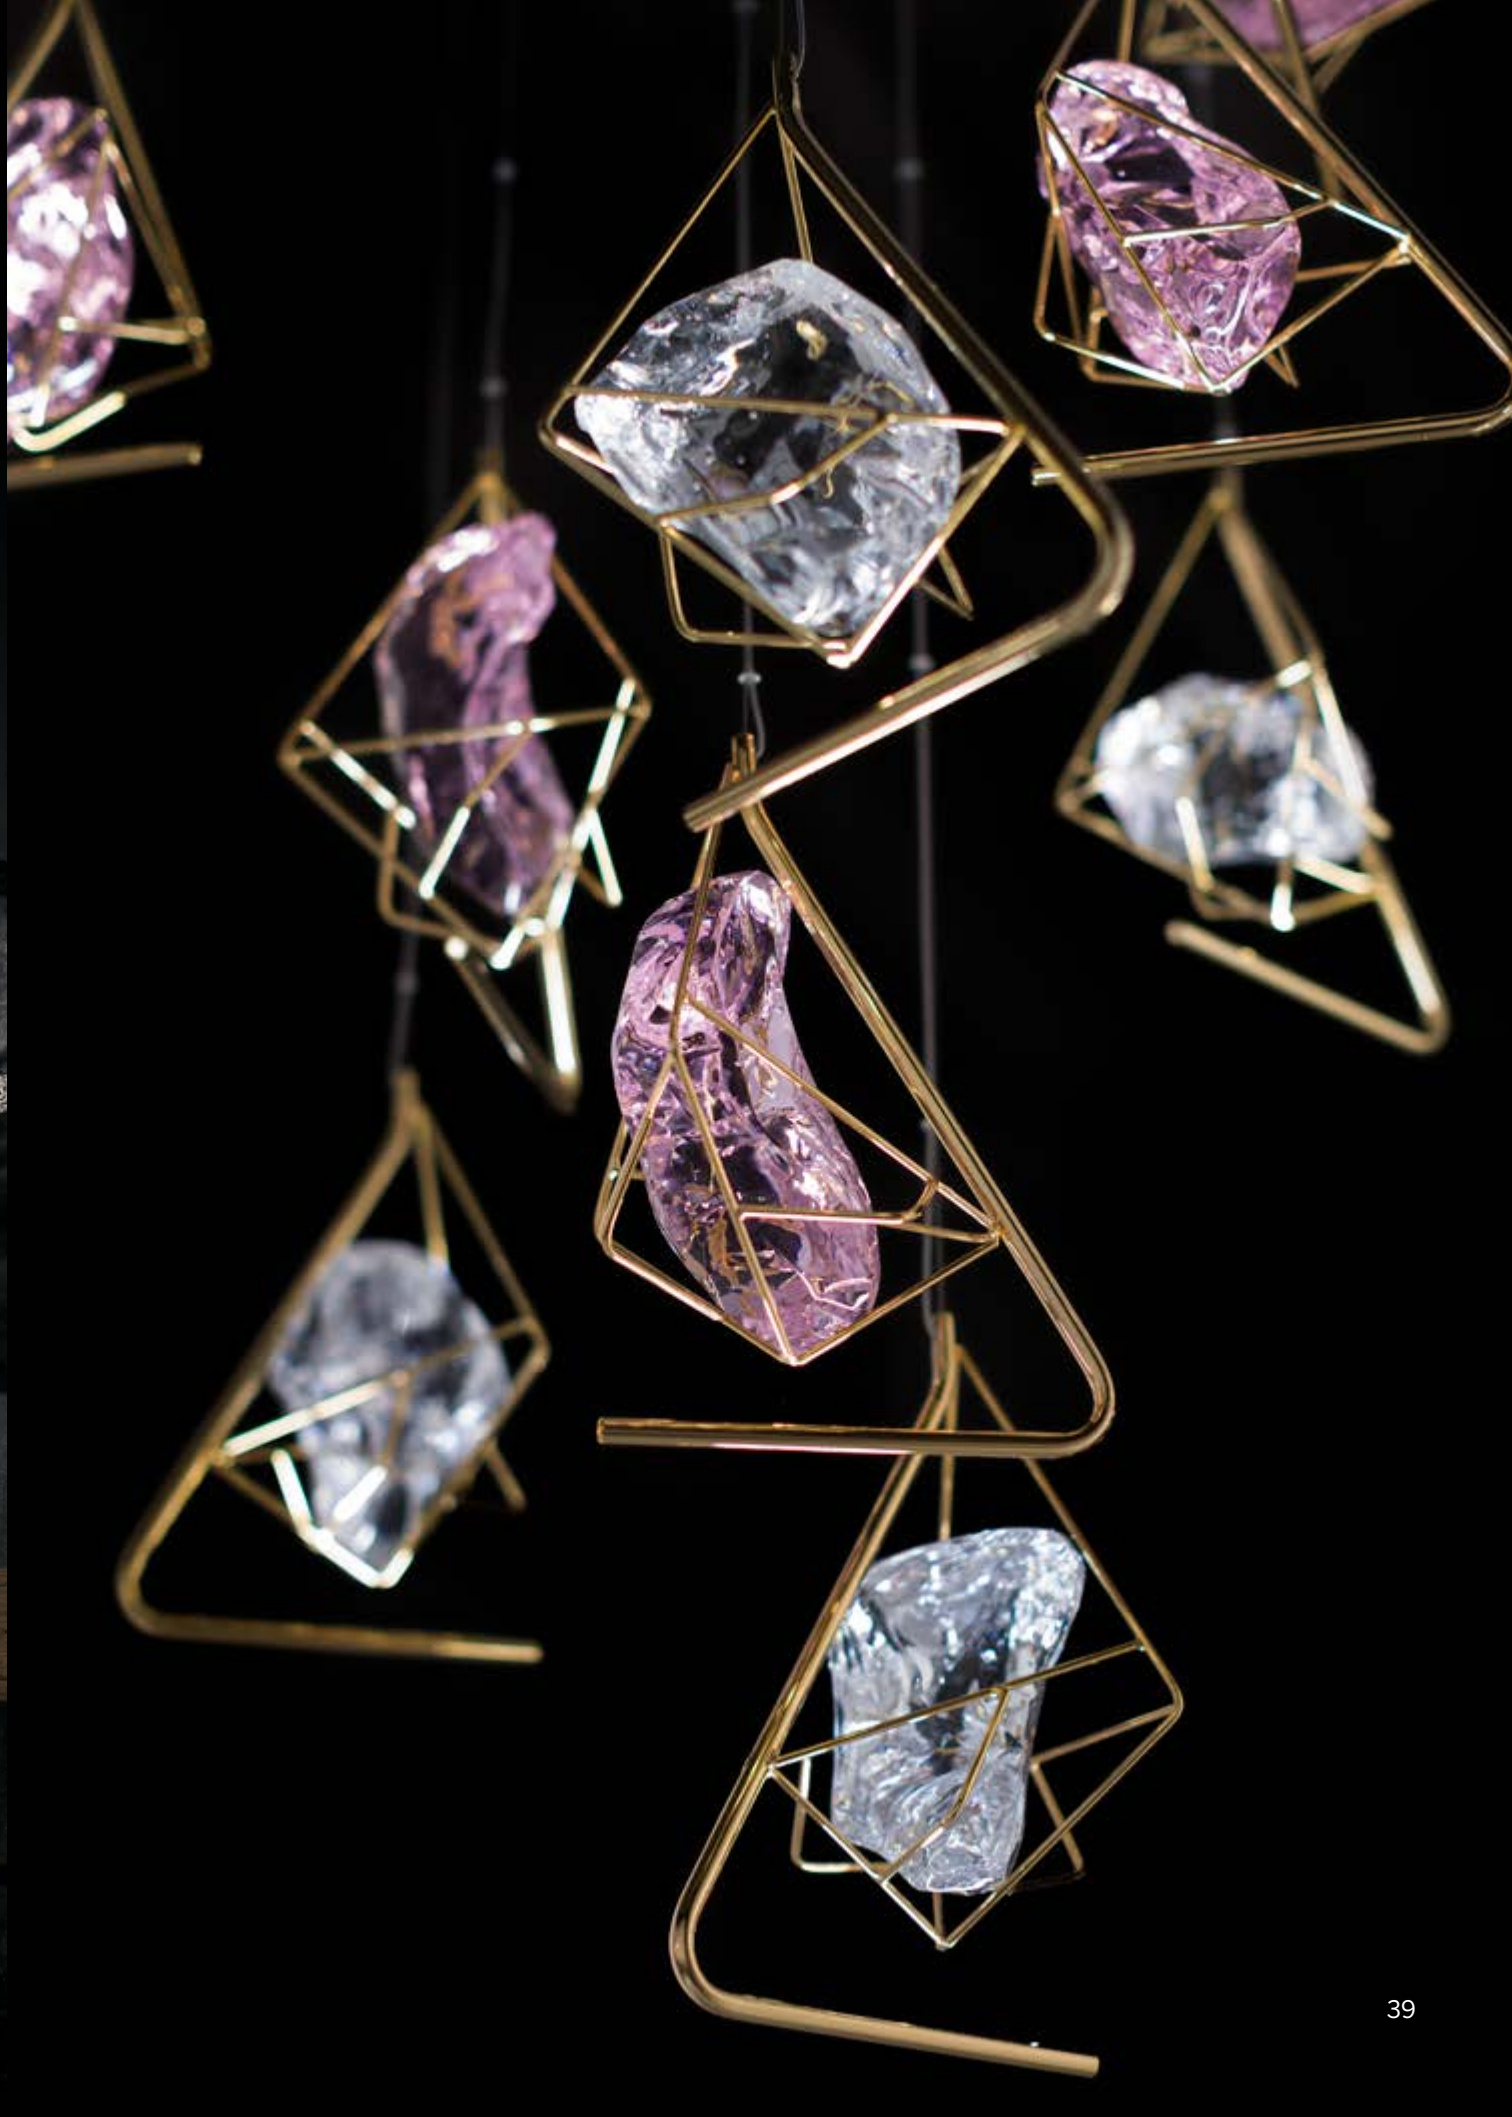

È affascinante l'universo con la sua energia.
Misterioso, buio eppure pieno di luci.

*The universe and its energy are fascinating.
Mysterious and dark, yet full of lights.*

Michele Losito

DESIGN BY
MICHELE LOSITO

IV
CRYROCK

TECHNICAL INFO

CRYROCK

design by Michele Losito

Finitura | oro lucido. Altre finiture su richiesta.

Colori | rosaline gleam, trasparente, topazio, viridian. Altri colori su richiesta.

Particolari | Cryrock è una collezione brevettata. Il sasso in cristallo è made in Toscana, viene lavorato al fine di eliminare gli spigoli e arrotondarne le forme. Non subisce alcun lavoro di molatura e ciò consente un risultato unico e non riproducibile in serie. La struttura in metallo è realizzata artigianalmente su nostro disegno con saldature in argento. Il filamento Led illumina ed esalta il cristallo. La sospensione S12 è un esempio: è possibile richiedere differenti configurazioni, forme e numero di elementi. Per qualsiasi richiesta o differente versione non esitate a contattarci.

Finish | shiny gold. Other finishes on request.

Color | rosaline gleam, transparent, topaz, viridian. Other colors on request.

Details | Cryrock is a patented collection. Crystal rock made in Tuscany. The rock is worked in order to smooth the edges off and to round its shape. It does not undergo any grinding work and this allows a unique result that can't be reproduced in series. The metal structure is handcrafted on our drawing with silver welds. The Led filament illuminates and highlights the crystal. The suspension S12 is an example: it's possible to request different configurations, shapes and number of elements. Don't hesitate to contact us for any request or different version.